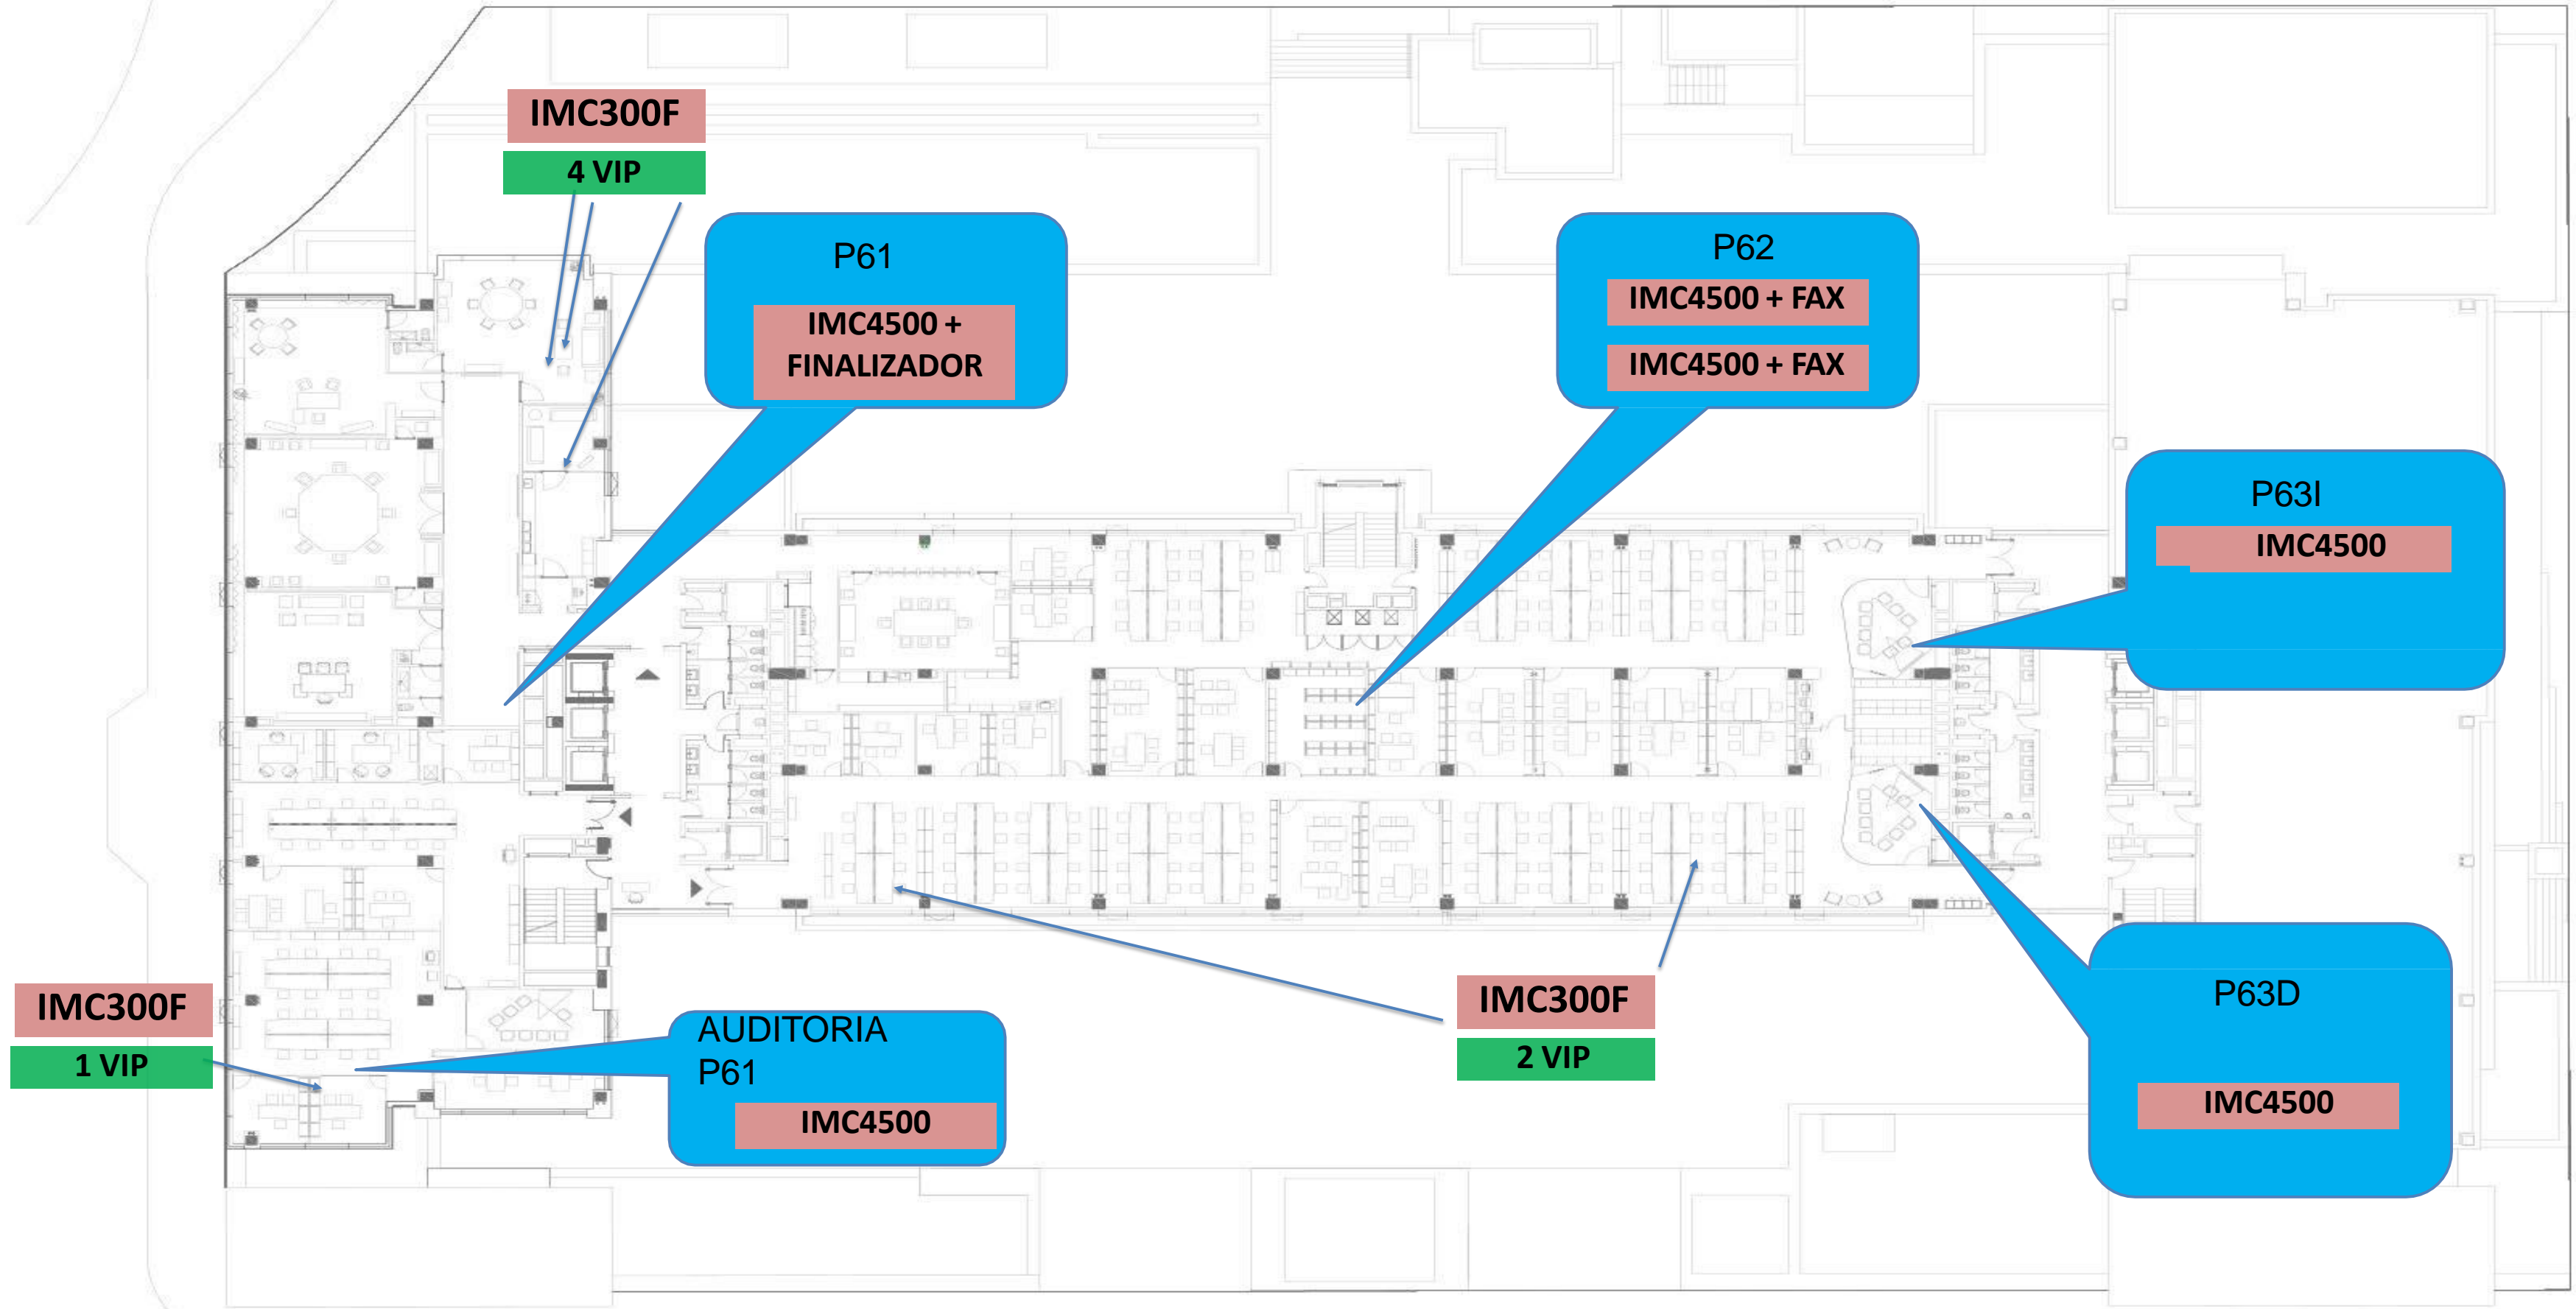

EDIFICIO LAS TABLAS
 SEGURIDAD CORPORATIVA Y SERVICIOS GENERALES
 DISTRIBUCIÓN ACTUAL
 PARQUE EMPRESARIAL LAS TABLAS
 CALLE RABÉ DE LAS CALZADAS, 1 MADRID

PLANTA: PLANTA 5	DIBUJADO: M. BARROSO	Nº PLANO: AP5
FECHA ÚLTIMA EDICIÓN: 02/10/19	REVISADO: C. GONZÁLEZ	ESCALA: S/E

PLANTA 6ª

EDIFICIO - 1

EDIFICIO - 2

EDIFICIO - 3

CALLE DE VILORIA DE LA RIOJA

OBSERVACIONES:

IMC4500	MFP A3 Color	Multifunción: Impresora / fotocopiadora / escáner
IMC300F	MFP A4 Color	Multifunción: Impresora / fotocopiadora / escáner / fax

EDIFICIO LAS TABLAS
SEGURIDAD CORPORATIVA Y SERVICIOS GENERALES
DISTRIBUCIÓN ACTUAL

PARQUE EMPRESARIAL LAS TABLAS
CALLE RABÉ DE LAS CALZADAS, 1 MADRID

PLANTA: PLANTA 6
FECHA ÚLTIMA EDICIÓN: 02/10/19

DEJADO: M. BARROSO
REVISADO: C. GONZÁLEZ