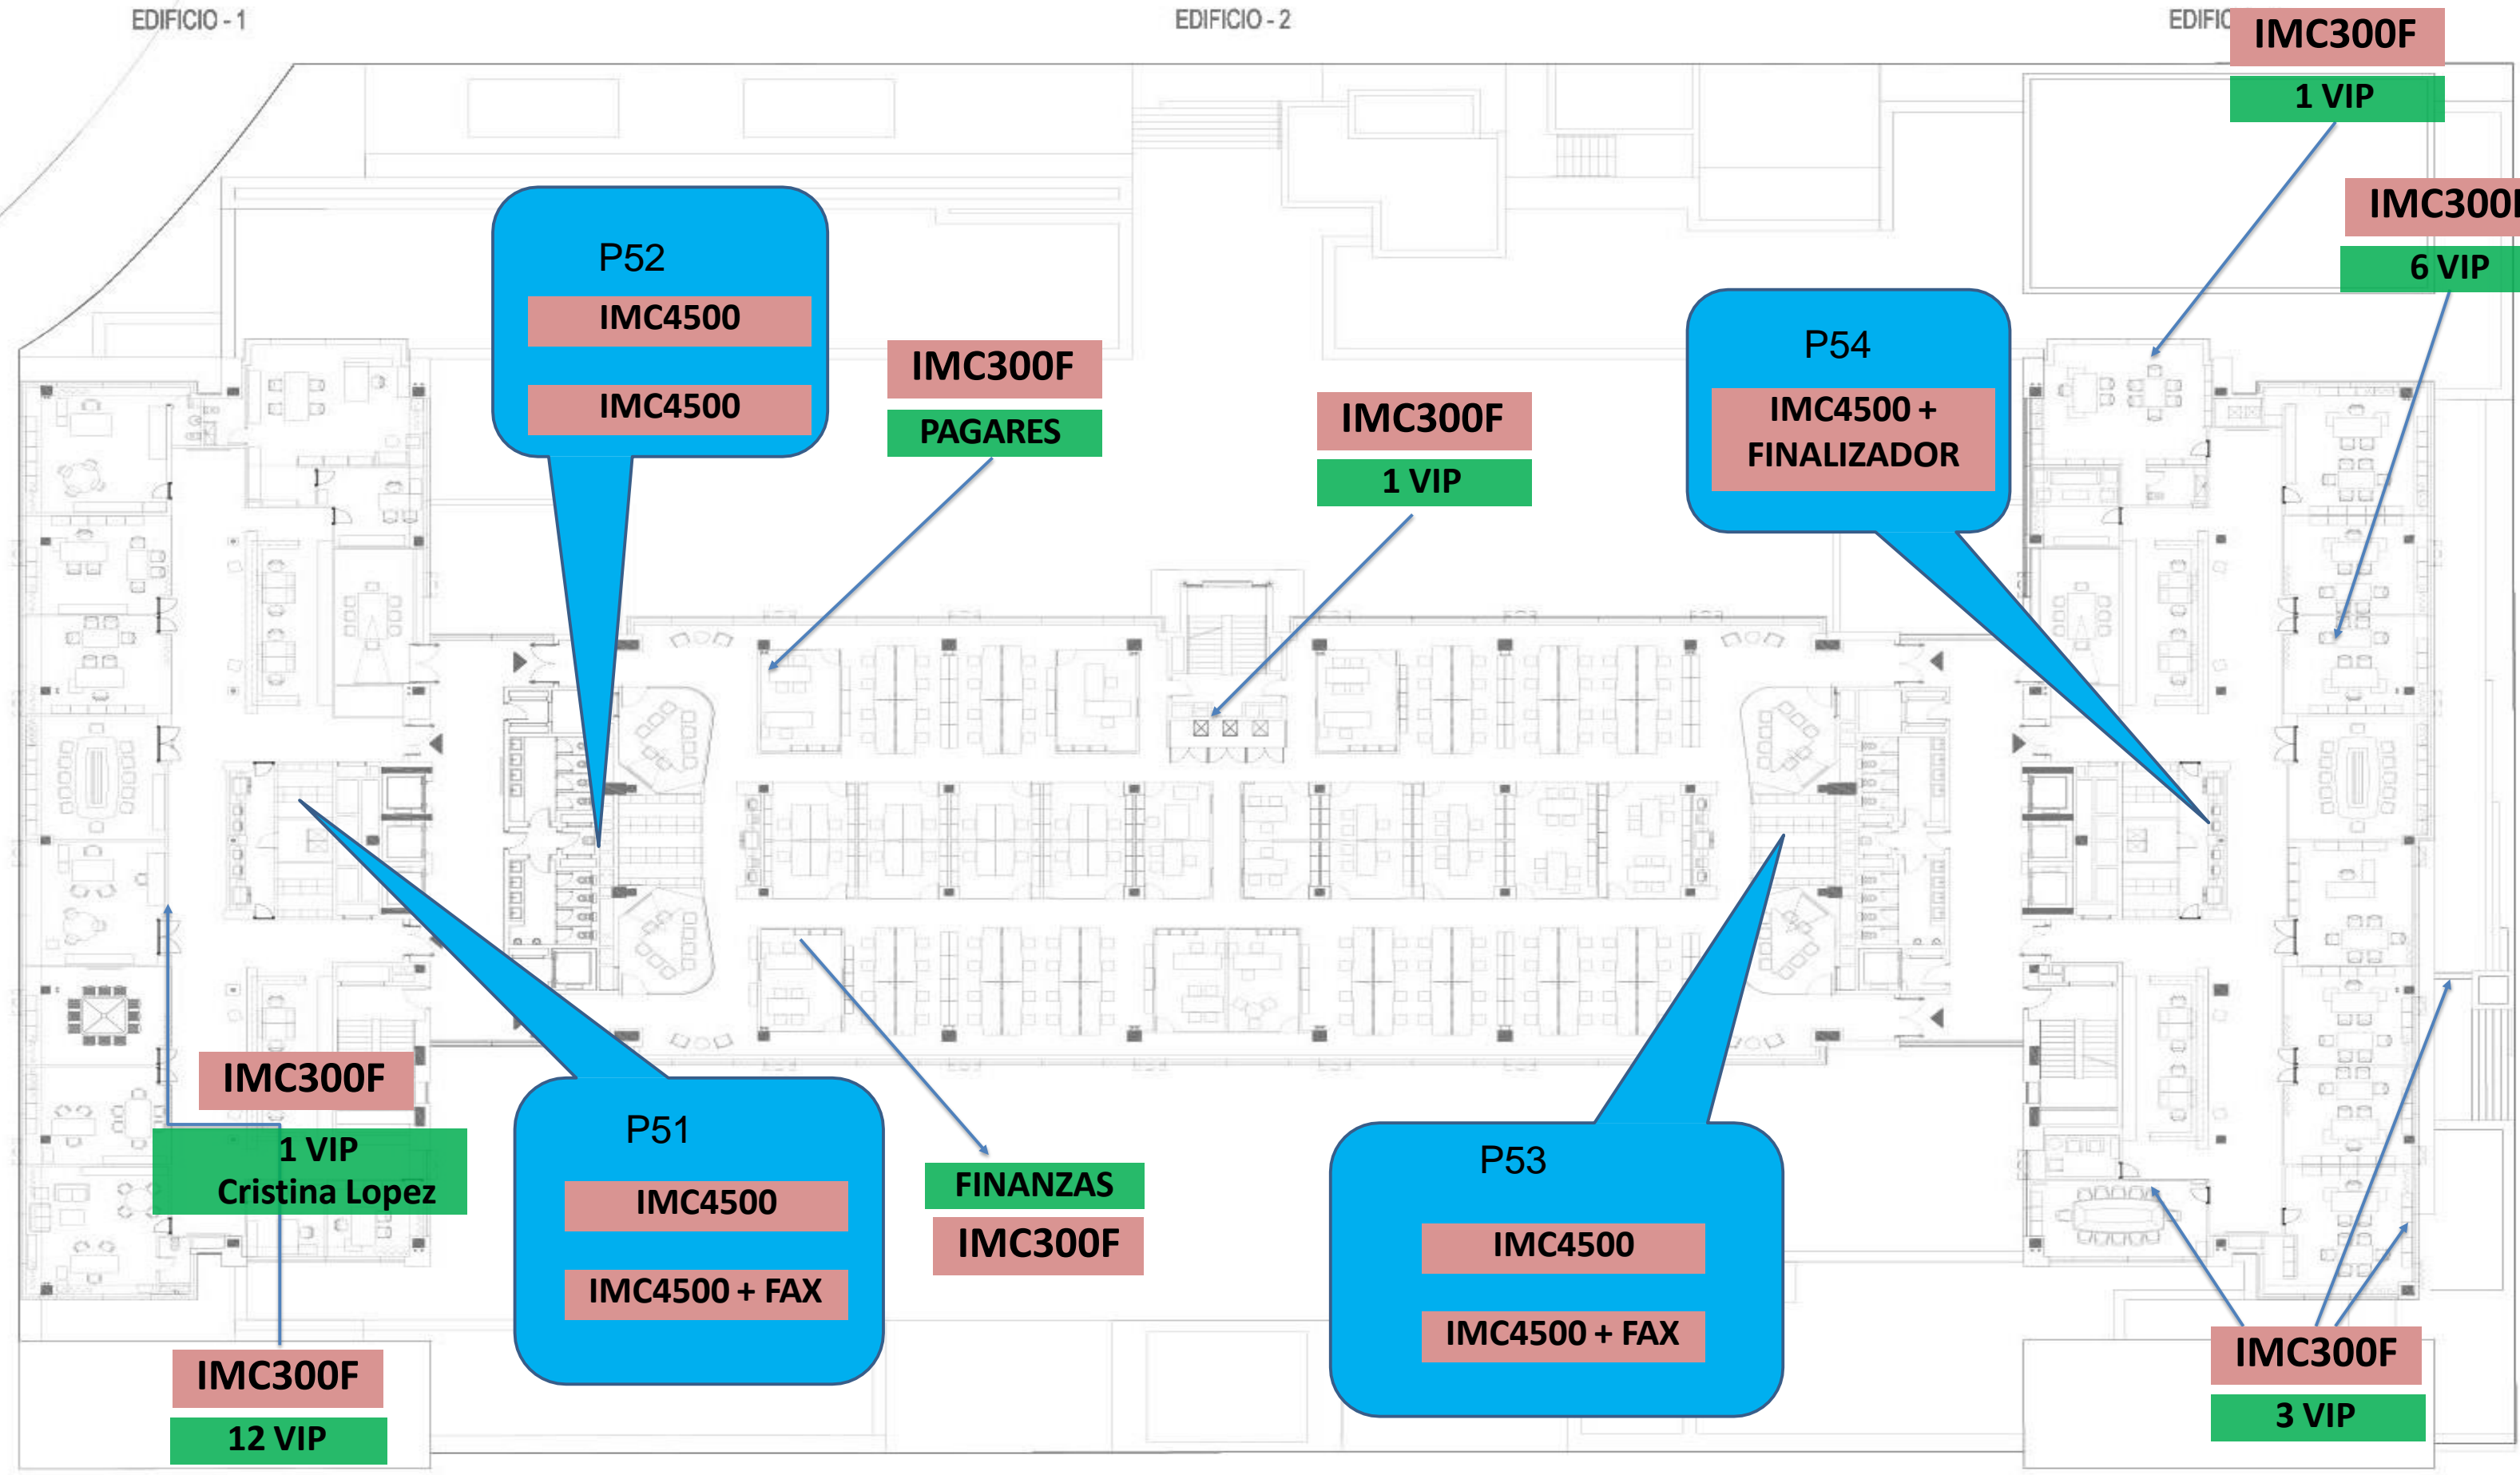

DISTRIBUCIÓN ACTUAL

PARQUE EMPRESARIAL LAS TABLAS
CALLE RABÉ DE LAS CALZADAS, 1 MADRID

PLANTA: PLANTA 4
FECHA ÚLTIMA EDICIÓN: 02/10/19

DIBUJADO: M. BARROSO
REVISADO: C. GONZALEZ

Nº PLANO:
AP4

ESCALA:
S/E

PLANTA 5ª

EDIFICIO -1

EDIFICIO -2

EDIFICIO -3

PASEO SAN MILLAN DE LA COGOLLA

CALLE DE VILORIA DE LA RIOJA

OBSERVACIONES:

- IMC4500** MFP A3 Color Multifunción: Impresora / fotocopiadora / escáner
- IMC300F** MFP A4 Color Multifunción: Impresora / fotocopiadora / escáner / fax

EDIFICIO LAS TABLAS
 SEGURIDAD CORPORATIVA Y SERVICIOS GENERALES
 DISTRIBUCIÓN ACTUAL
 PARQUE EMPRESARIAL LAS TABLAS
 CALLE RABÉ DE LAS CALZADAS, 1 MADRID

PLANTA: PLANTA 5	DIBUJADO: M. BARROSO	Nº PLANO: AP5
FECHA ÚLTIMA EDICIÓN: 02/10/19	REVISADO: C. GONZÁLEZ	ESCALA: S/E