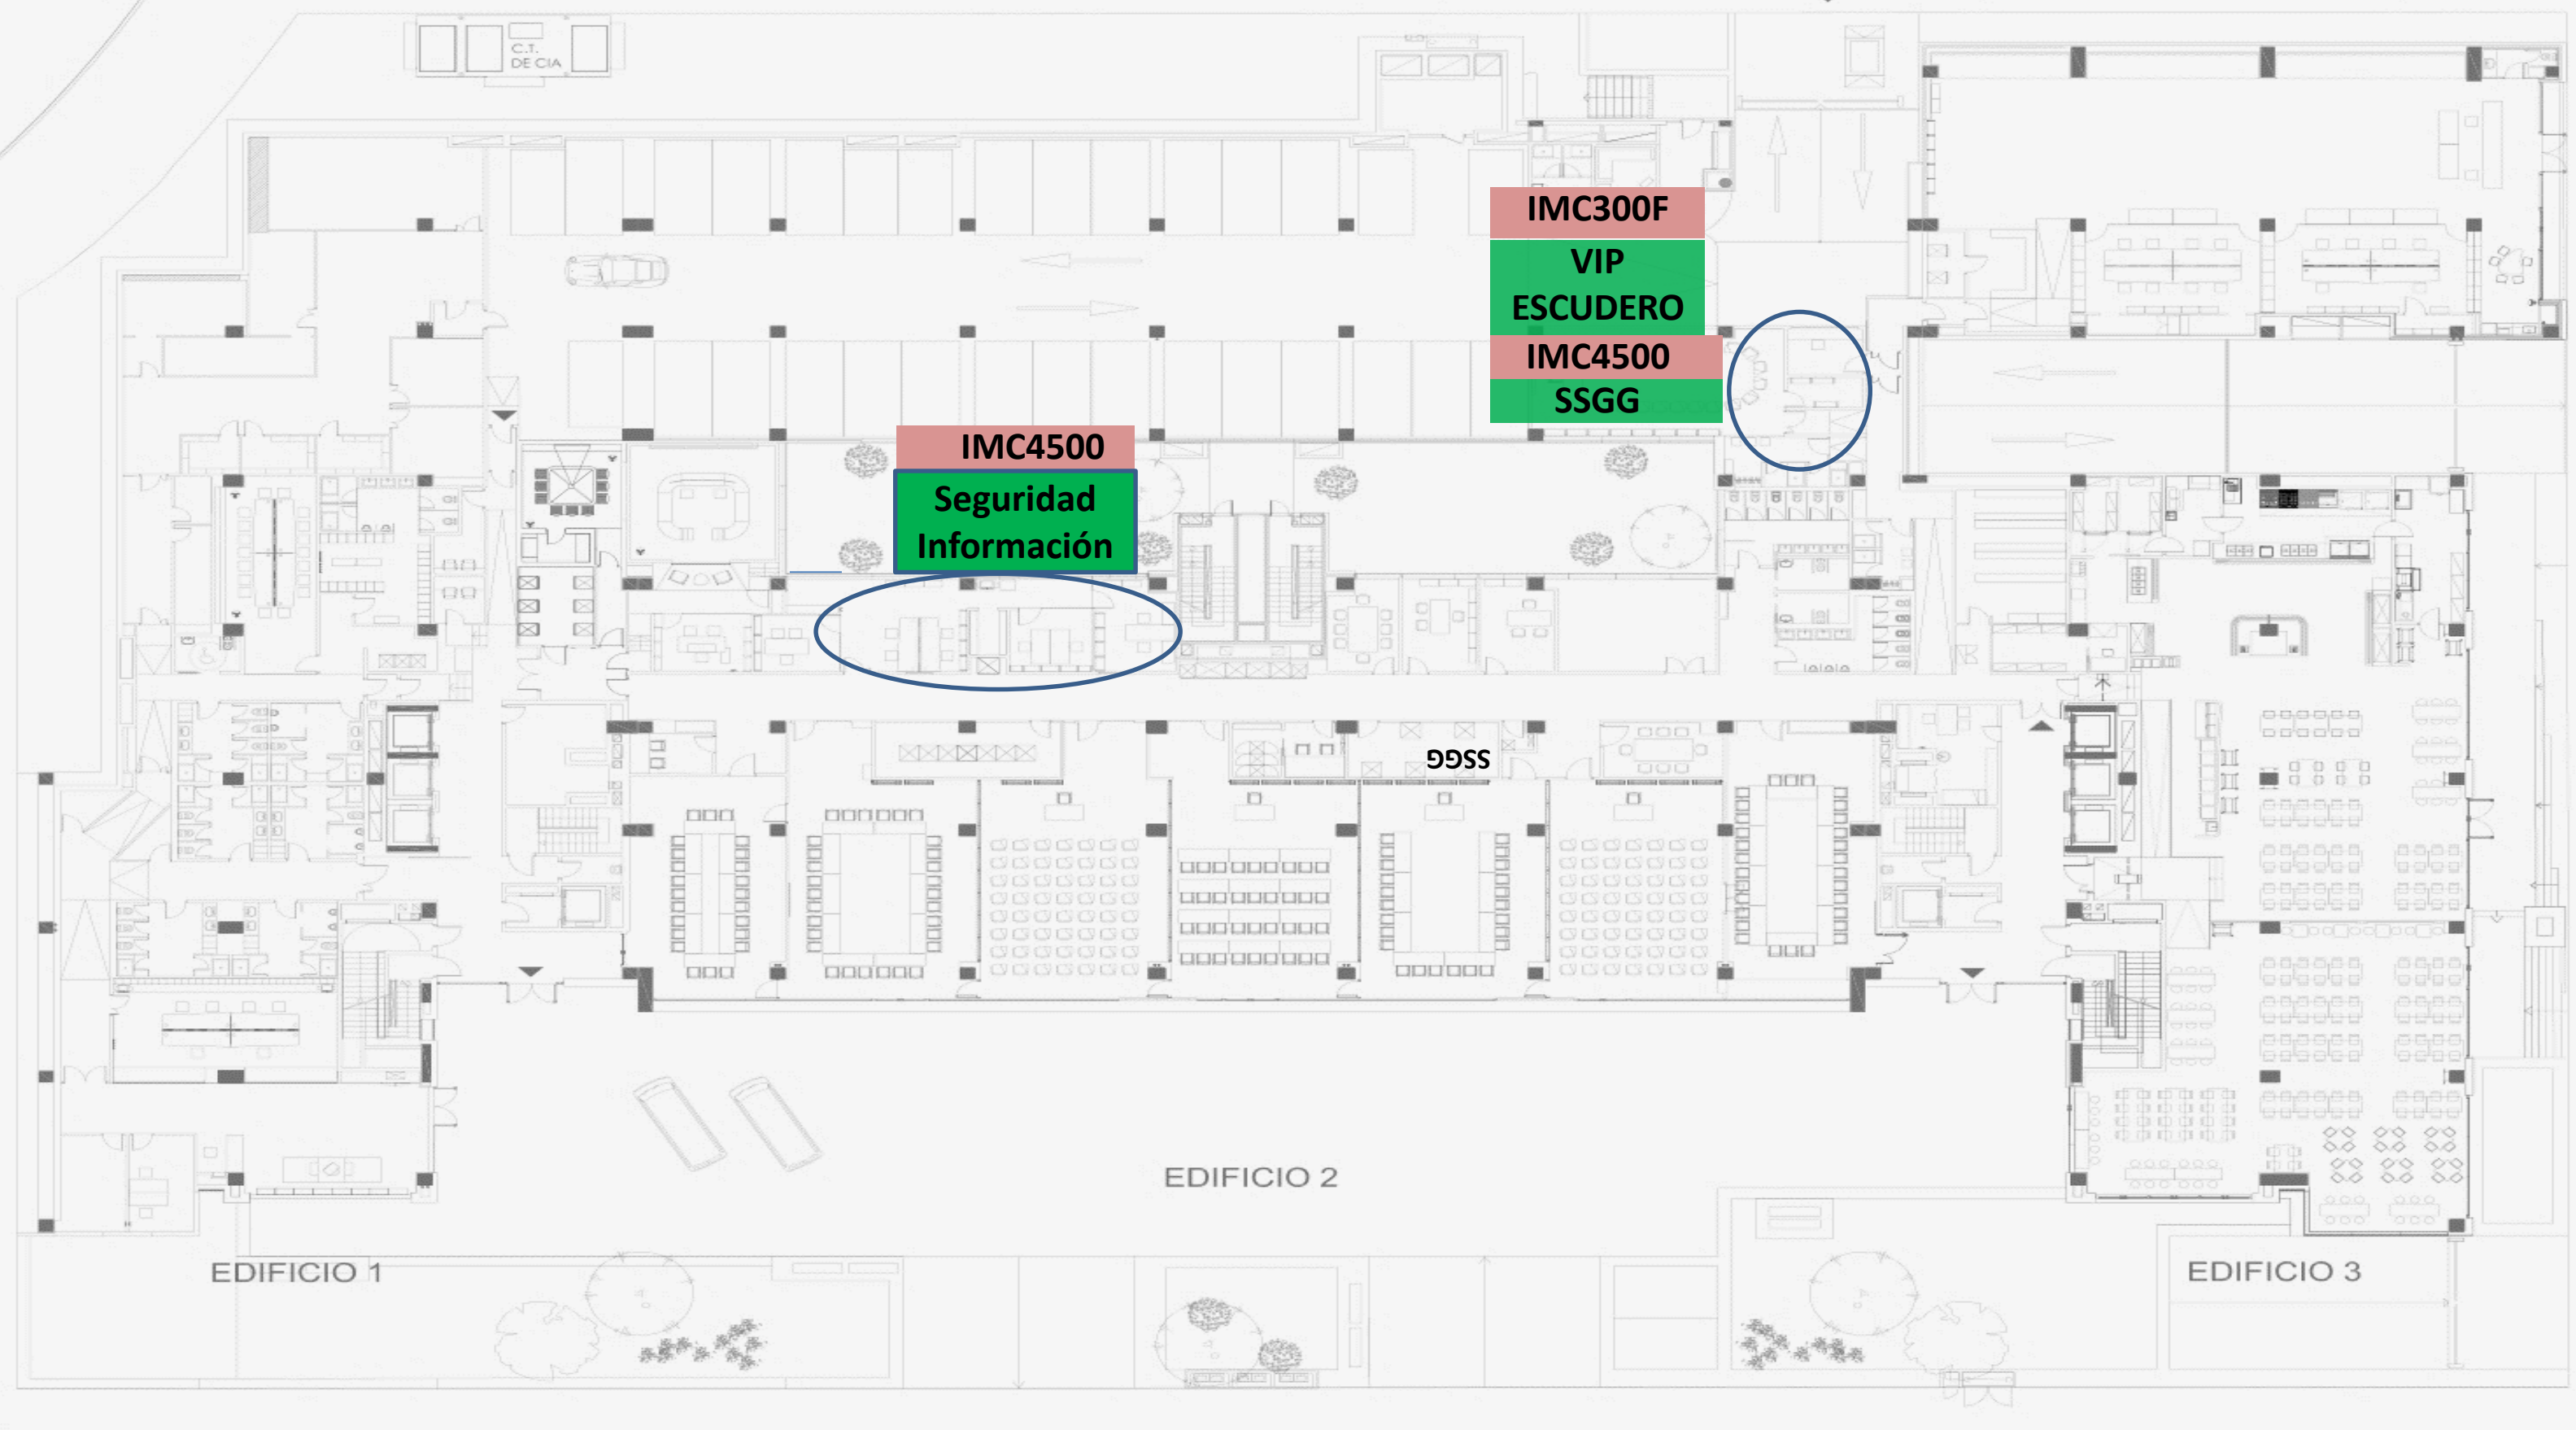

PLANTA BAJA

EDIFICIO - 1

EDIFICIO - 2

EDIFICIO - 3

PASEO SAN MILLAN DE LA COGOLLA

CALLE DE VILORIA DE LA ROJA

OBSERVACIONES:

- IMC4500 MFP A3 Color Multifunción: Impresora / fotocopiadora / escáner
- IMC300F MFP A4 Color Multifunción: Impresora / fotocopiadora / escáner / fax

EDIFICIO LAS TABLAS
 SEGURIDAD CORPORATIVA Y SERVICIOS GENERALES
DISTRIBUCIÓN ACTUAL

PARQUE EMPRESARIAL LAS TABLAS
 CALLE RABÉ DE LAS CALZADAS, 1 MADRID

PLANTA: PLANTA BAJA
 FECHA ULTIMA EDICIÓN: 02/10/19

DIBUJADO: M. BARROSO
 REVISADO: C. GONZÁLEZ

Nº PLANO:
APO
 ESCALA:
 S/E

PLANTA 1ª (acceso peatonal)

EDIFICIO - 1

EDIFICIO - 2

EDIFICIO - 3

PASEO SAN MILLAN DE LA COGOLLA

CALLE DE VILORIA DE LA RIOJA