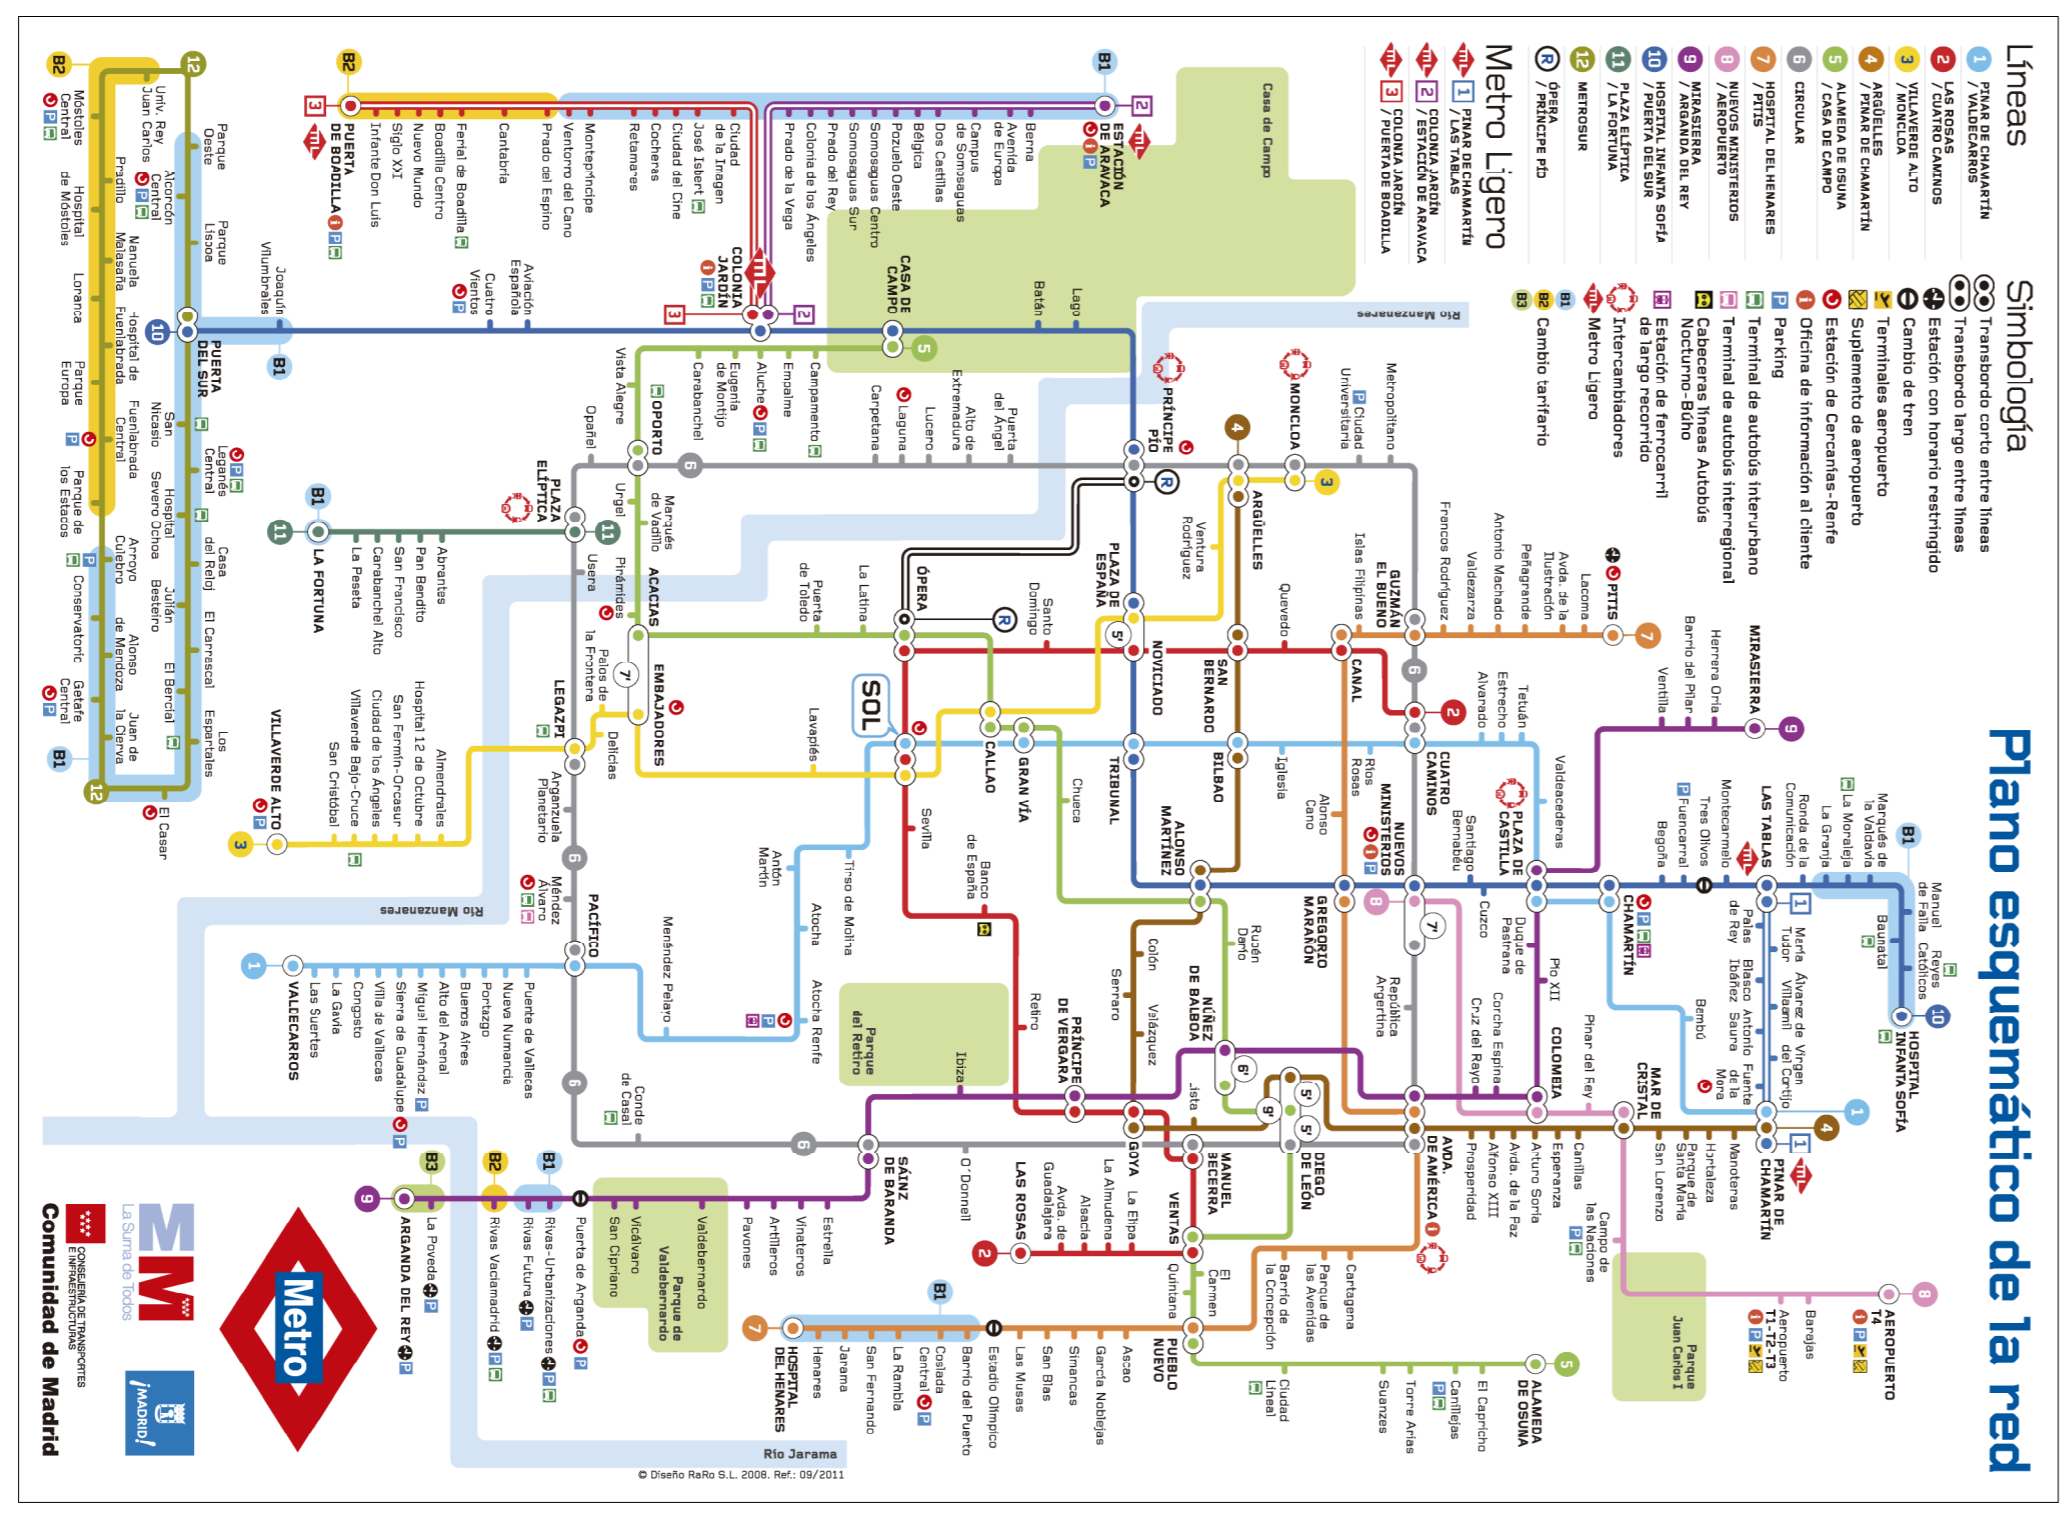

| | |
|--|---------------------------------|
| 157C Madrid Plaza Castilla - Las Tablas | 157C Las Tablas - Madrid |
|--|---------------------------------|

- METRO LINEA 10
Hospital Infanta Sofía - Puerta del Sur
- METRO LIGERO LINEA 1
Pinar de Chamartín - Las Tablas
- ESTACIÓN CERCANÍAS
Fuencarral - Telefónica
- BUS URBANO EMT
176 Plaza Castilla - Las Tablas
N24 Plaza de Chile - Las Tablas
161 Estación Fuencarral - Telefónica
- BUS INTERURBANO
157C Madrid - Alcobendas - Valdelelosillos
- PARADA DE TAXI
- CARRIL BICI
- ENTRADAS
- SALIDAS

| | |
|-------------------------------------|-------------------------------------|
| 161 Est. C. Fuencarral - EMT | 161 Est. C. Fuencarral - EMT |
| 172 Metro Ligero - EMT | 172 Metro Ligero - EMT |
| 176 Metro Ligero - EMT | 176 Metro Ligero - EMT |
| N24 Metro Ligero - EMT | N24 Metro Ligero - EMT |

| | |
|-------------------------------|-------------------------------|
| 172 Metro Ligero - EMT | 172 Metro Ligero - EMT |
| 176 Metro Ligero - EMT | 176 Metro Ligero - EMT |
| N24 Metro Ligero - EMT | N24 Metro Ligero - EMT |

EDIFICIO CORPORATIVO LAS TABLAS
COMUNICACIONES (ACCESOS Y TRANSPORTES)

FCC
Servicios Ciudadanos