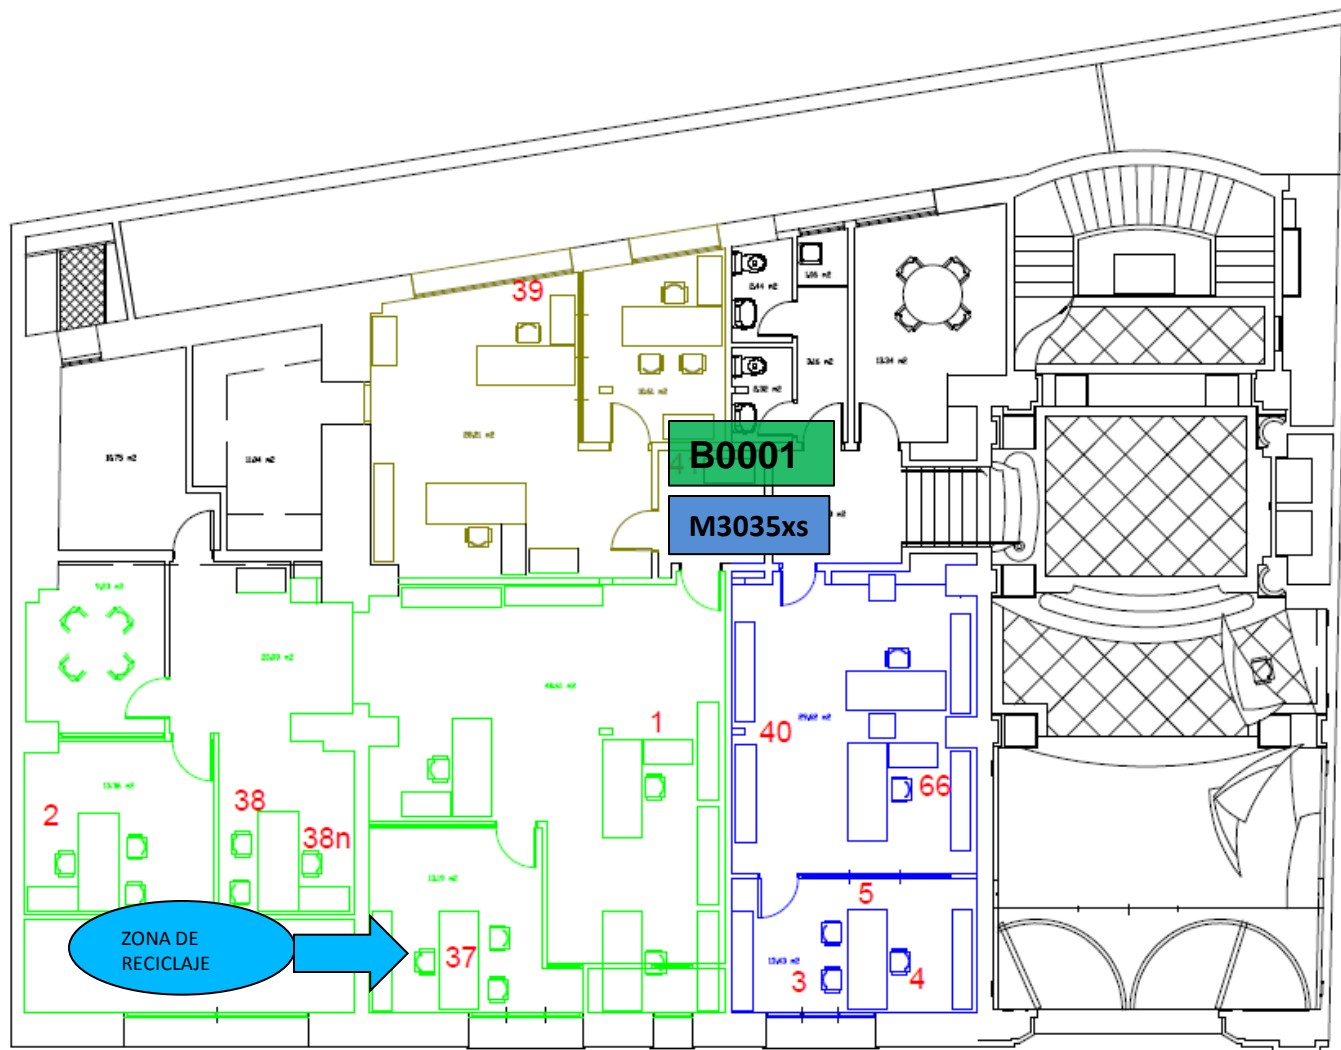

Balmes sótano

Balmes baja

Balmes attilio

M3035x

MULTIFUNCIÓN: Fotocopia, escáner, fax, A4, doble cara, blanco y negro, 33ppm

Balmes anexo

C5045i

MULTIFUNCIÓN: Fotocopia, escáner, A3/A4, doble cara, color, 45ppm

M3035x

MULTIFUNCIÓN: Fotocopia, escáner, fax, A4, doble cara, blanco y negro, 33ppm

Balmes 4ª

M3035xs

MULTIFUNCIÓN: Fotocopia, escáner, fax, A4, doble cara, blanco y negro, 33ppm

Balmes 5ª

M3035xs

MULTIFUNCIÓN: Fotocopia, escáner, fax, A4, doble cara, blanco y negro, 33ppm

IMPRESORA: A4, doble cara, blanco y negro

Balmes 7ª