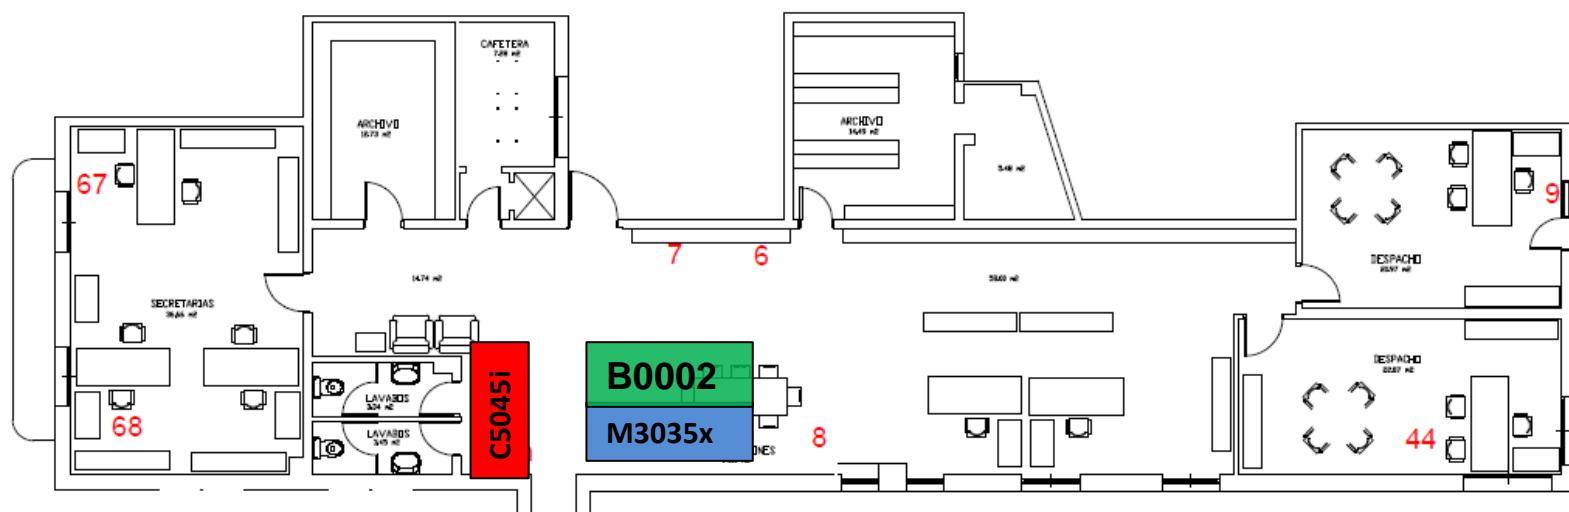

Balmes sótano

Balmes baja

Balmes attilio

M3035x

MULTIFUNCIÓN: Fotocopia, escáner, fax, A4, doble cara, blanco y negro, 33ppm

Balmes anexo

C5045i

MULTIFUNCIÓN: Fotocopia, escáner, A3/A4, doble cara, color, 45ppm

M3035x

MULTIFUNCIÓN: Fotocopia, escáner, fax, A4, doble cara, blanco y negro, 33ppm

Balmes 4ª

M3035xs

MULTIFUNCIÓN: Fotocopia, escáner, fax, A4, doble cara, blanco y negro, 33ppm

Balmes 5ª

M3035xs

MULTIFUNCIÓN: Fotocopia, escáner, fax, A4, doble cara, blanco y negro, 33ppm

CP3525dn

IMPRESORA: A4, doble cara, color, 30ppm

Balmes 6ª

M3035xs

MULTIFUNCIÓN: Fotocopia, escáner, fax, A4, doble cara, blanco y negro, 33ppm

CLJ5550dn

IMPRESORA: A3/A4, doble cara, color, 28ppm

P4015

IMPRESORA: A4, doble cara, blanco y negro

Balmes 7ª