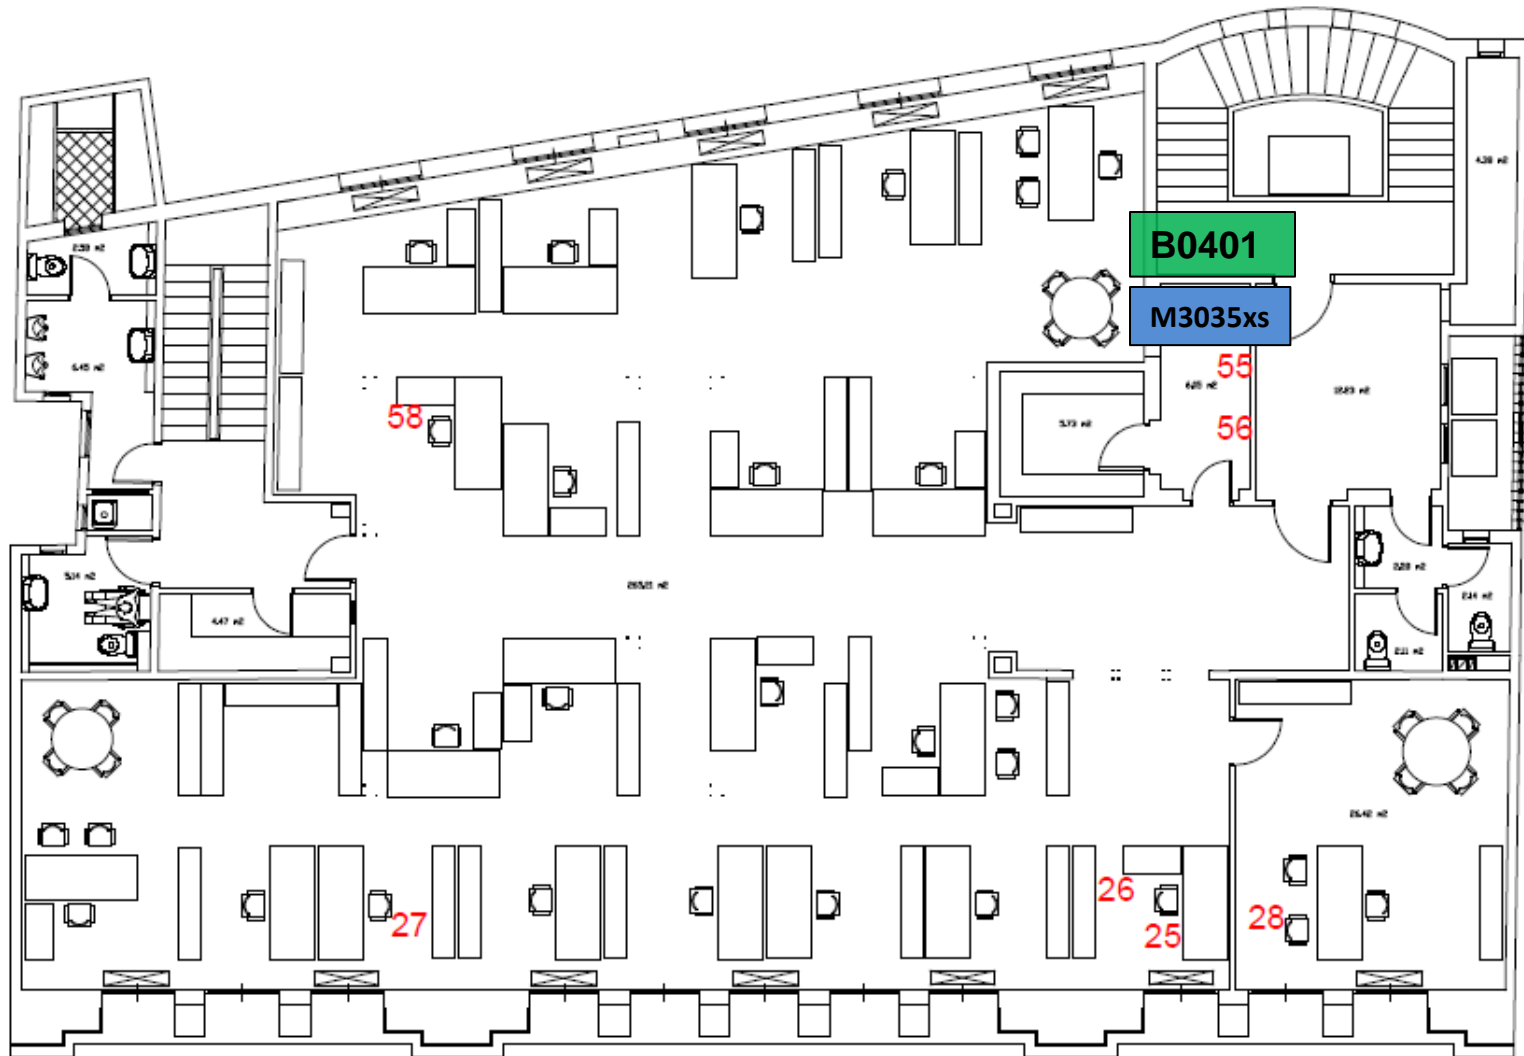

Balmes sótano

Balmes baja

Balmes attilio

M3035x

MULTIFUNCIÓN: Fotocopia, escáner, fax, A4, doble cara, blanco y negro, 33ppm

Balmes anexo

C5045i

MULTIFUNCIÓN: Fotocopia, escáner, A3/A4, doble cara, color, 45ppm

M3035x

MULTIFUNCIÓN: Fotocopia, escáner, fax, A4, doble cara, blanco y negro, 33ppm

Balmes 4ª

M3035xs

MULTIFUNCIÓN: Fotocopia, escáner, fax, A4, doble cara, blanco y negro, 33ppm

Balmes 5ª

M3035xs

MULTIFUNCIÓN: Fotocopia, escáner, fax, A4, doble cara, blanco y negro, 33ppm

IMPRESORA: A4, doble cara, blanco y negro

Balmes 7ª