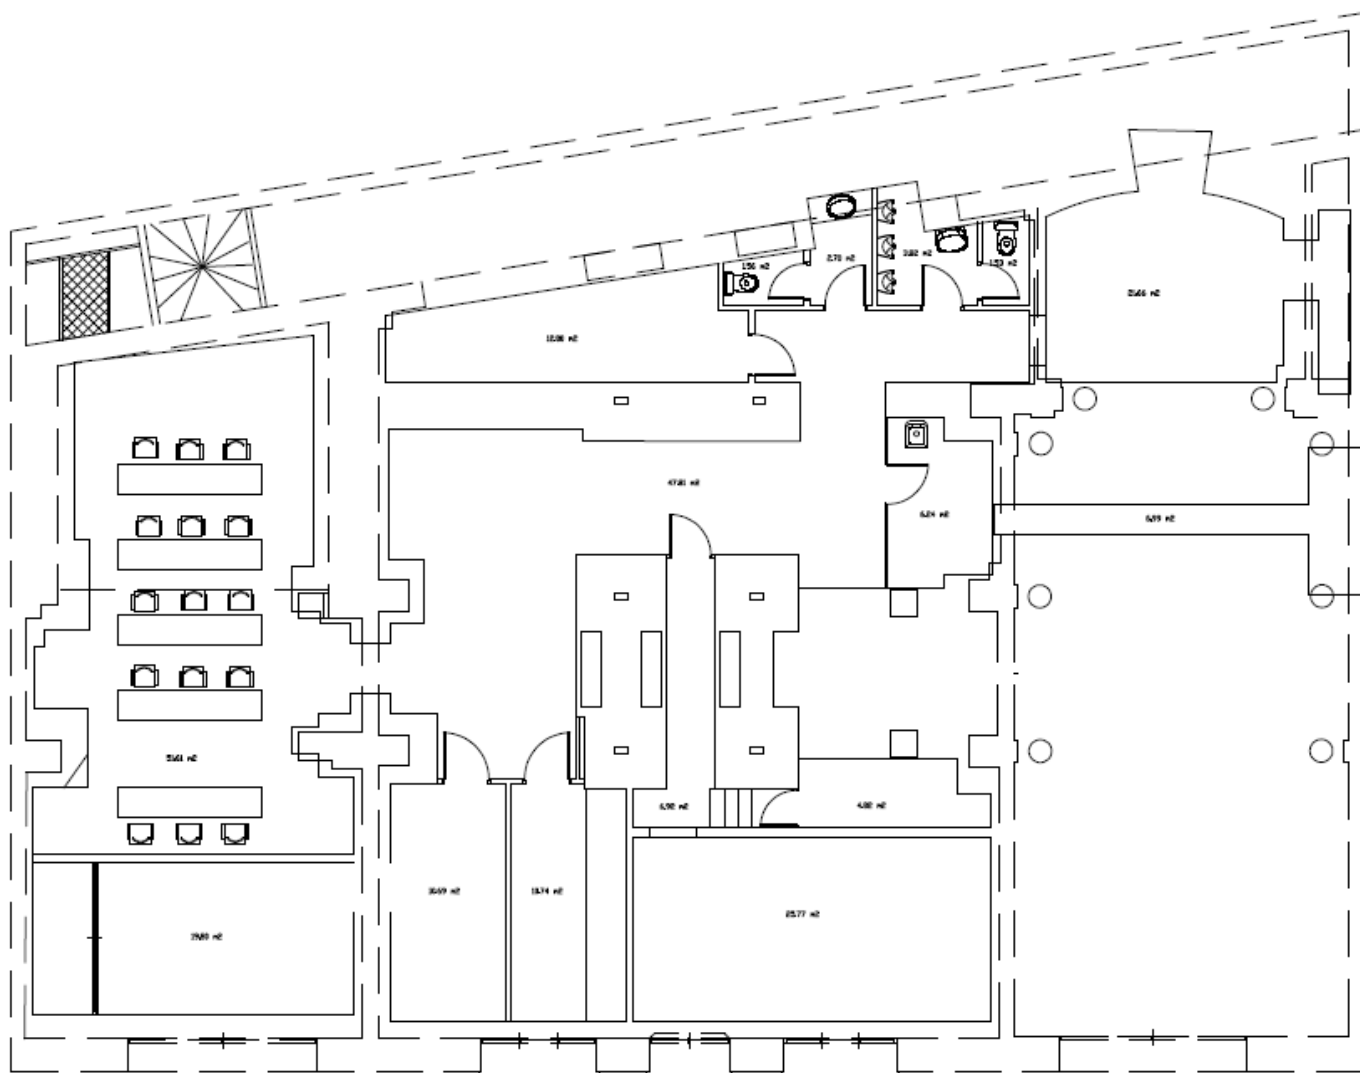

Balmes sótano

Balmes baja

Balmes attilio

M3035x

MULTIFUNCIÓN: Fotocopia, escáner, fax, A4, doble cara, blanco y negro, 33ppm

Balmes anexo

C5045i

MULTIFUNCIÓN: Fotocopia, escáner, A3/A4, doble cara, color, 45ppm

M3035x

MULTIFUNCIÓN: Fotocopia, escáner, fax, A4, doble cara, blanco y negro, 33ppm

Balmes 4ª

M3035xs

MULTIFUNCIÓN: Fotocopia, escáner, fax, A4, doble cara, blanco y negro, 33ppm

Balmes 5ª

M3035xs

MULTIFUNCIÓN: Fotocopia, escáner, fax, A4, doble cara, blanco y negro, 33ppm

IMPRESORA: A4, doble cara, blanco y negro

Balmes 7ª