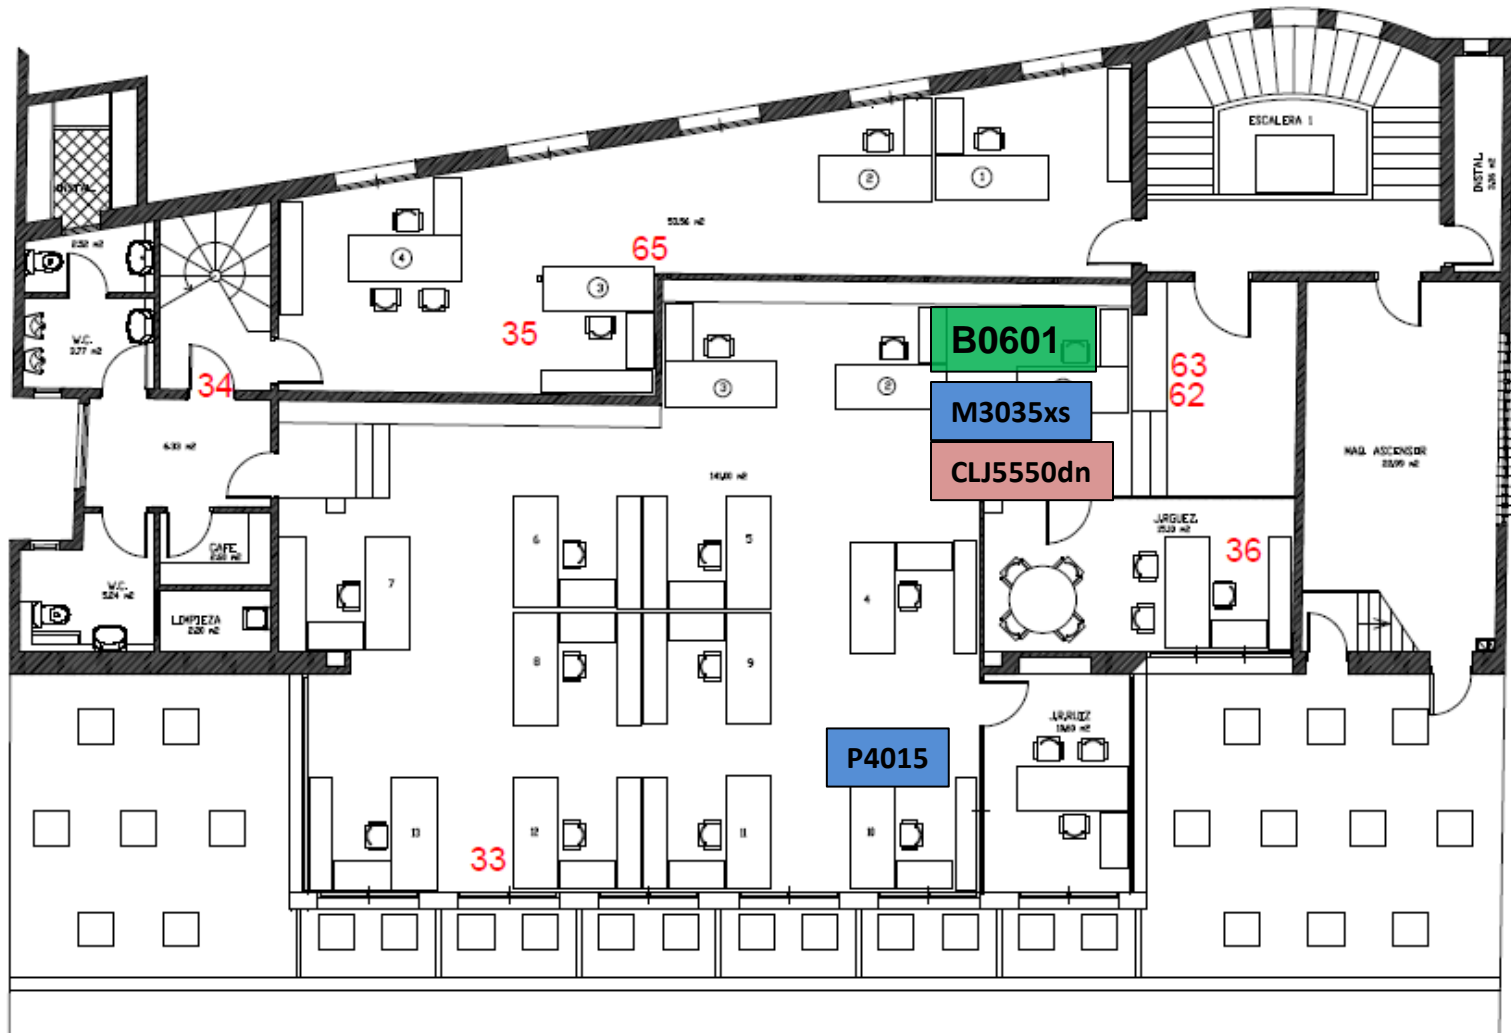

Balmes 6ª

M3035xs

MULTIFUNCIÓN: Fotocopia, escáner, fax, A4, doble cara, blanco y negro, 33ppm

CLJ5550dn

IMPRESORA: A3/A4, doble cara, color, 28ppm

P4015

IMPRESORA: A4, doble cara, blanco y negro