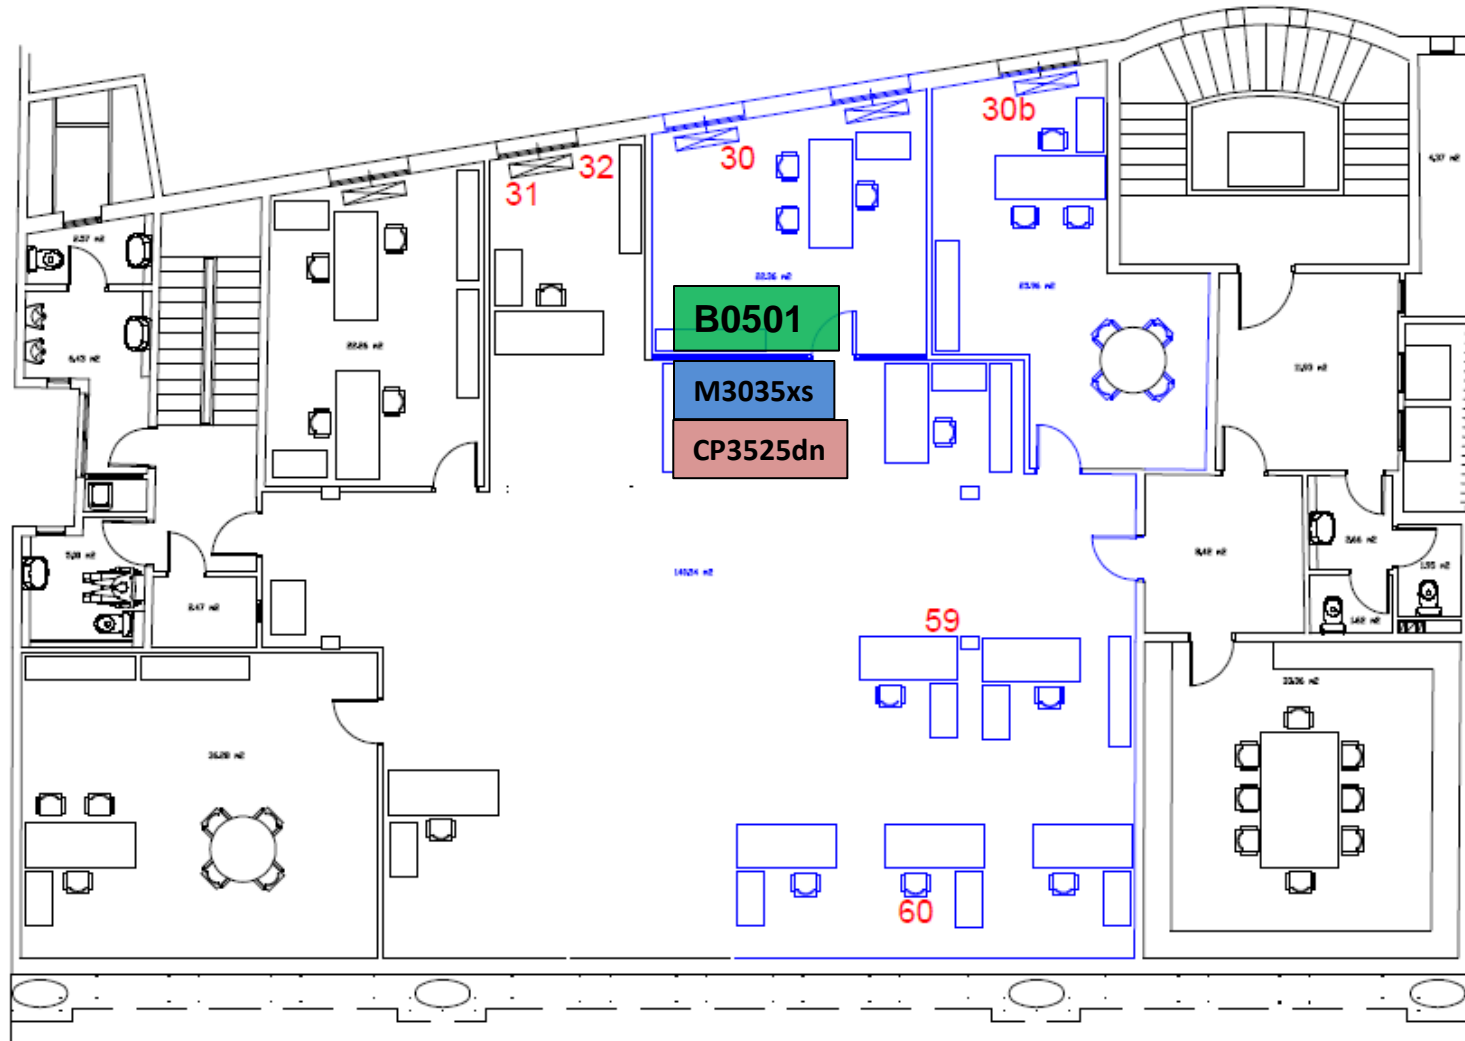

Balmes sótano

Balmes baja

Balmes attilio

M3035x

MULTIFUNCIÓN: Fotocopia, escáner, fax, A4, doble cara, blanco y negro, 33ppm

Balmes anexo

C5045i

MULTIFUNCIÓN: Fotocopia, escáner, A3/A4, doble cara, color, 45ppm

M3035x

MULTIFUNCIÓN: Fotocopia, escáner, fax, A4, doble cara, blanco y negro, 33ppm

Balmes 4ª

M3035xs

MULTIFUNCIÓN: Fotocopia, escáner, fax, A4, doble cara, blanco y negro, 33ppm

Balmes 5ª

M3035xs

MULTIFUNCIÓN: Fotocopia, escáner, fax, A4, doble cara, blanco y negro, 33ppm

IMPRESORA: A4, doble cara, blanco y negro

Balmes 7ª