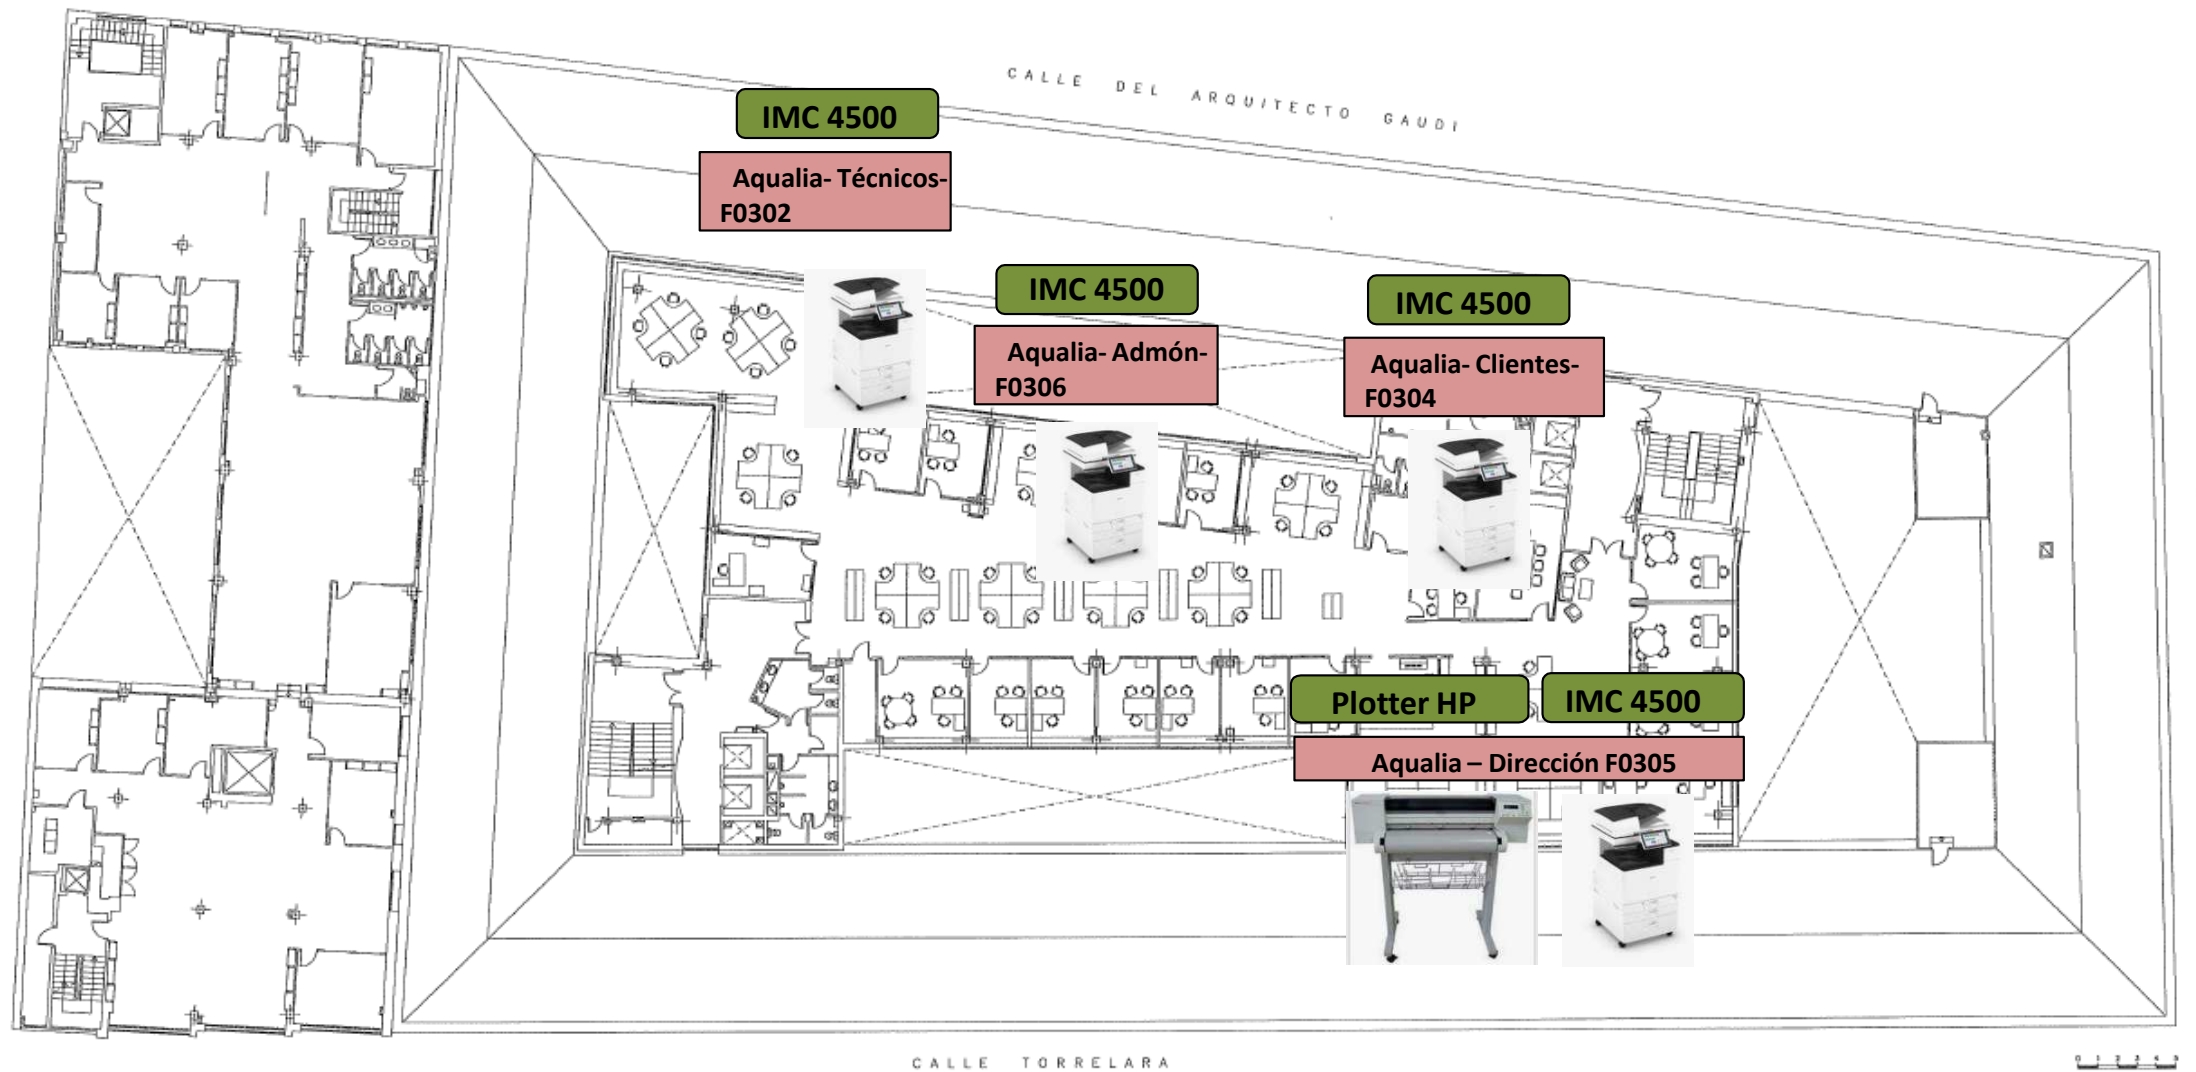

Federico Salmón Planta Baja

IMC 300

MFP A4 COLOR- MULTIFUNCION:IMPRESORA/FOTOCOPIADORA/SCANNER

Recuerda que puedes utilizar cualquiera de los "PrintCorners" del sistema gestionado de impresión

Federico Salmón Planta 1ª

IMC 300

MFP A4 COLOR- MULTIFUNCION:IMPRESORA/FOTOCOPIADORA/SCANNER

IMC 4500

MFP A3 COLOR -Multifunción: Fax / fotocopiadora / impresora / escáner

Federico Salmón Planta 2ª

- IMC 300** MFP A4 COLOR- MULTIFUNCION:IMPRESORA/FOTOCOPIADORA/SCANNER
- IMC 4500** MFP A3 COLOR -Multifunción: Fax / fotocopiadora / impresora / escáner

Federico Salmón Planta 3ª

IMC 4500

MFP A3 COLOR -Multifunción: Fax / fotocopiadora / impresora / escáner

Federico Salmón Planta 4ª

- IMC 300** MFP A4 COLOR- MULTIFUNCION:IMPRESORA/FOTOCOPIADORA/SCANNER
- IMC 4500** MFP A3 COLOR -Multifunción: Fax / fotocopiadora / impresora / escáner