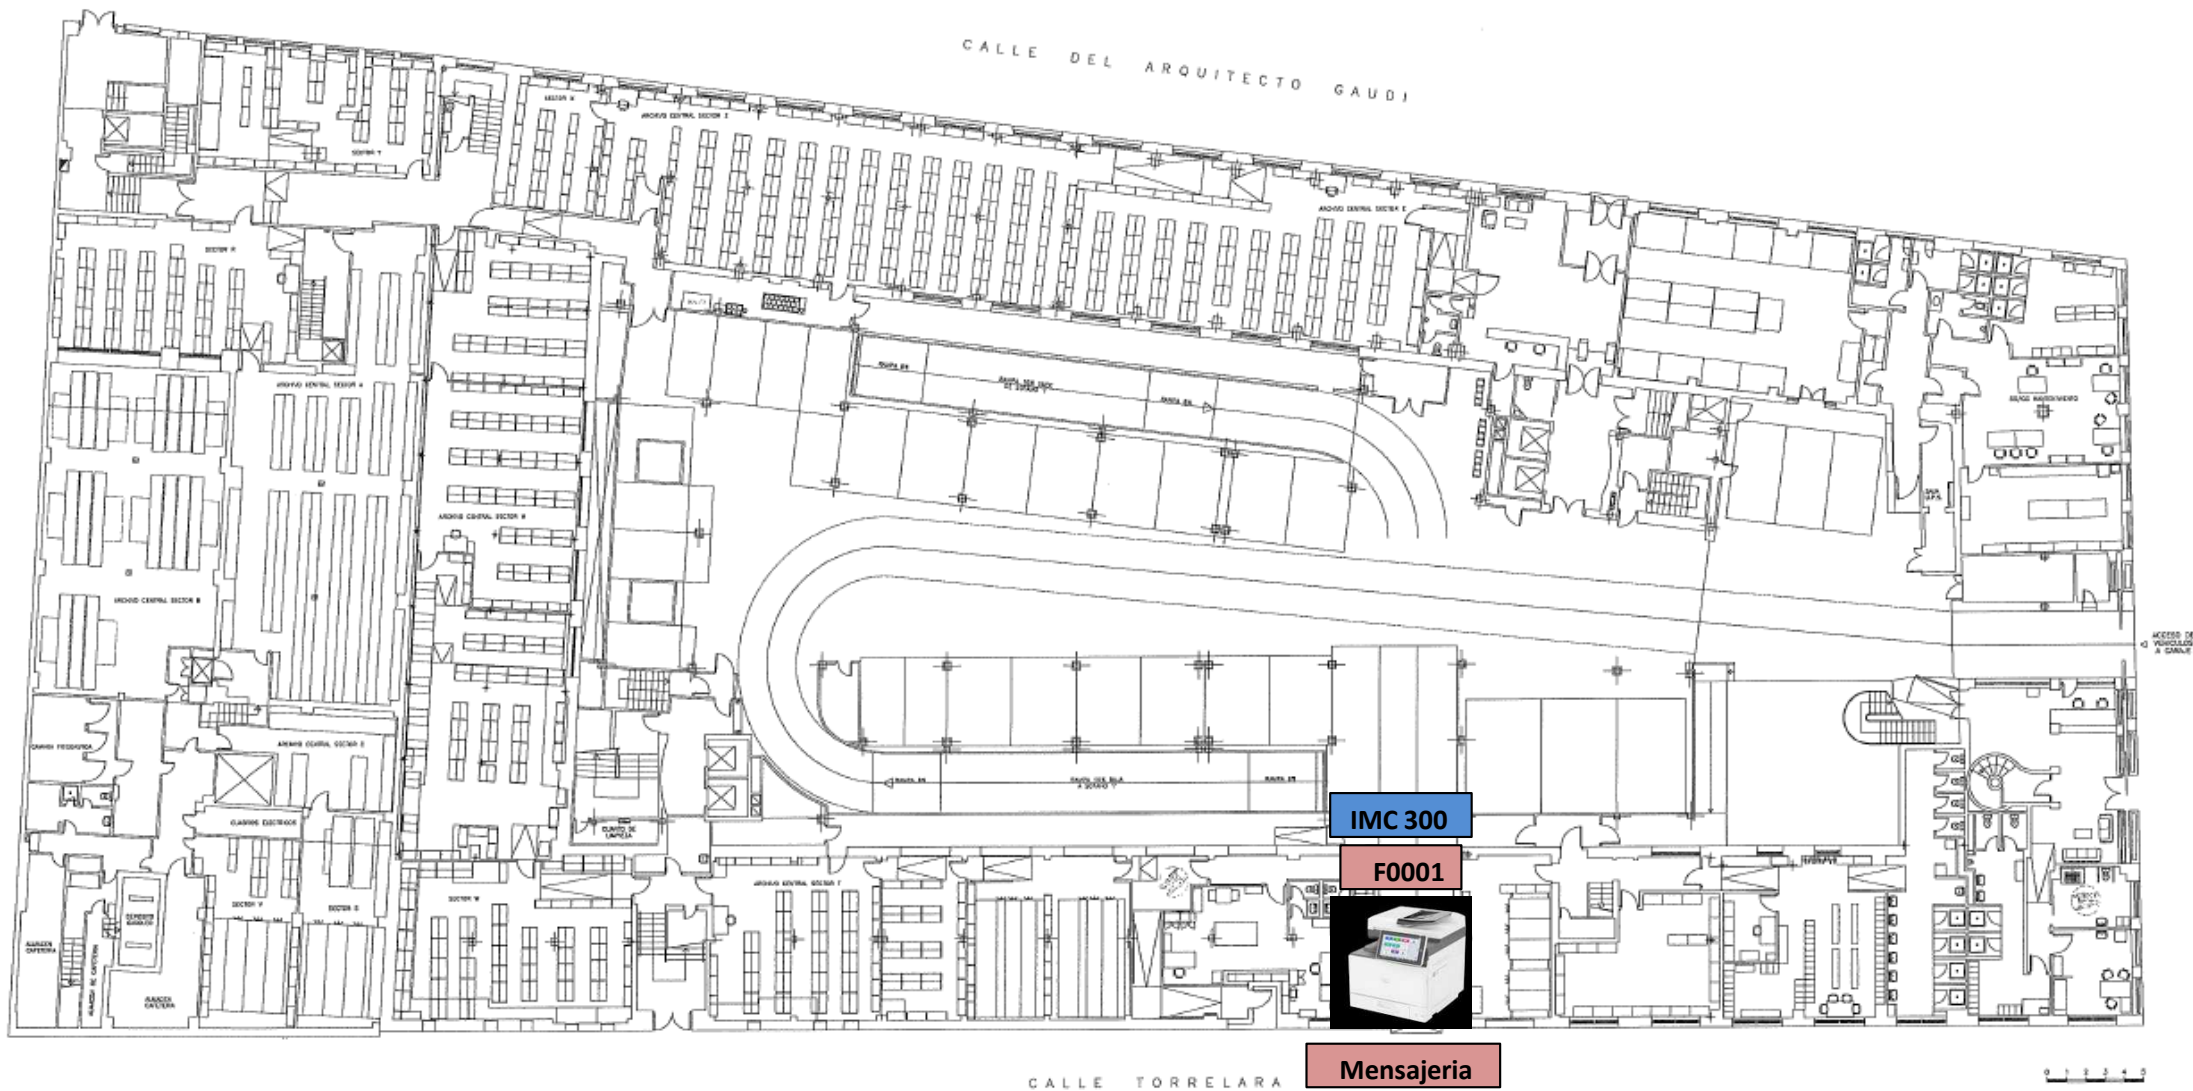

Federico Salmón Planta Baja

IMC 300

MFP A4 COLOR- MULTIFUNCION:IMPRESORA/FOTOCOPIADORA/SCANNER

Recuerda que puedes utilizar cualquiera de los "PrintCorners" del sistema gestionado de impresión

Federico Salmón Planta 1ª

IMC 300

MFP A4 COLOR- MULTIFUNCION:IMPRESORA/FOTOCOPIADORA/SCANNER

IMC 4500

MFP A3 COLOR -Multifunción: Fax / fotocopiadora / impresora / escáner

Federico Salmón Planta 2ª

- IMC 300** MFP A4 COLOR- MULTIFUNCION:IMPRESORA/FOTOCOPIADORA/SCANNER
- IMC 4500** MFP A3 COLOR -Multifunción: Fax / fotocopiadora / impresora / escáner