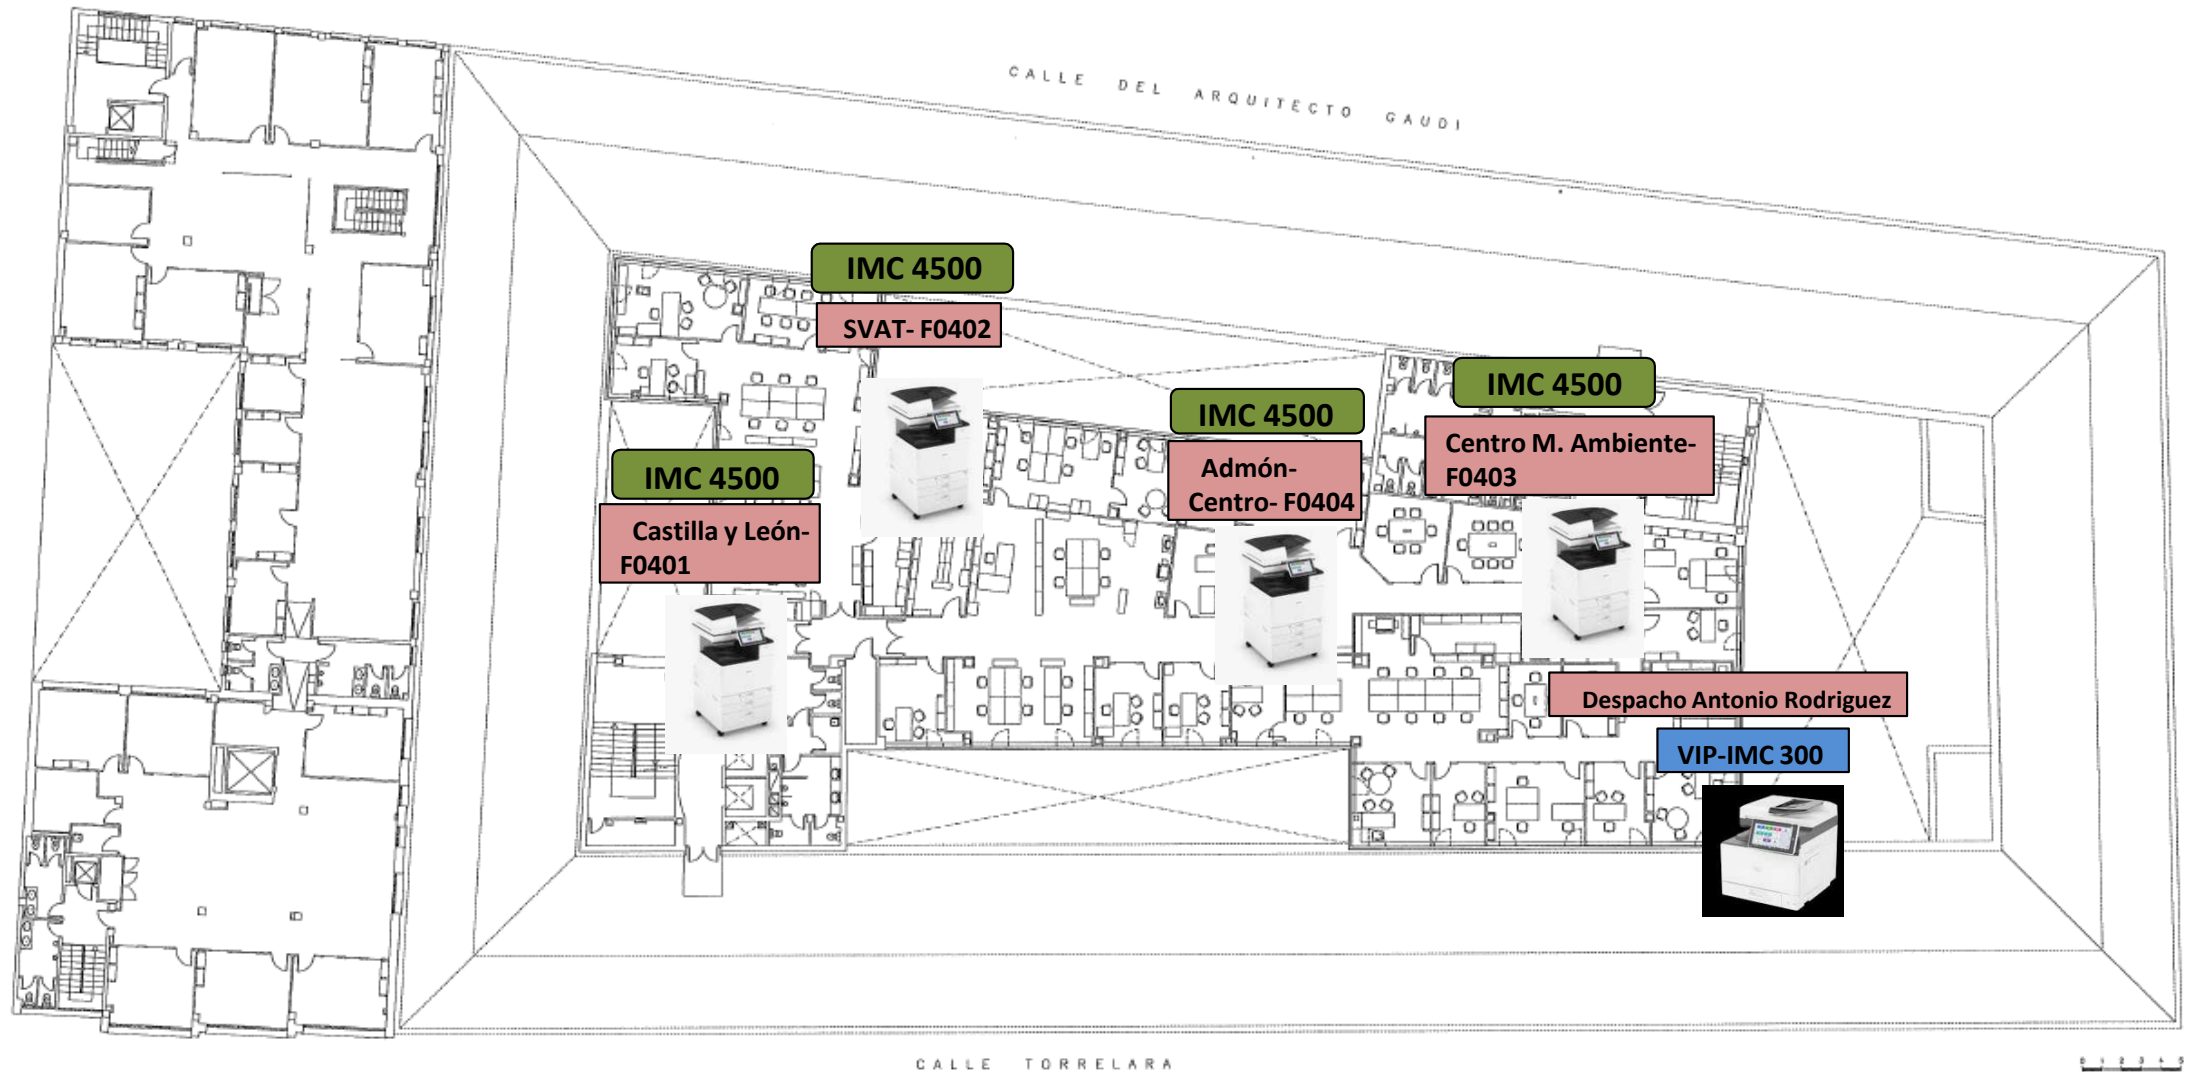

Federico Salmón Planta Baja

IMC 300

MFP A4 COLOR- MULTIFUNCION:IMPRESORA/FOTOCOPIADORA/SCANNER

Recuerda que puedes utilizar cualquiera de los "PrintCorners" del sistema gestionado de impresión

Federico Salmón Planta 1ª

IMC 300

MFP A4 COLOR- MULTIFUNCION:IMPRESORA/FOTOCOPIADORA/SCANNER

IMC 4500

MFP A3 COLOR -Multifunción: Fax / fotocopiadora / impresora / escáner

Federico Salmón Planta 2ª

- IMC 300** MFP A4 COLOR- MULTIFUNCION:IMPRESORA/FOTOCOPIADORA/SCANNER
- IMC 4500** MFP A3 COLOR -Multifunción: Fax / fotocopiadora / impresora / escáner

Federico Salmón Planta 3ª

IMC 4500

MFP A3 COLOR -Multifunción: Fax / fotocopiadora / impresora / escáner

Federico Salmón Planta 4ª

- IMC 300** MFP A4 COLOR- MULTIFUNCION:IMPRESORA/FOTOCOPIADORA/SCANNER
- IMC 4500** MFP A3 COLOR -Multifunción: Fax / fotocopiadora / impresora / escáner