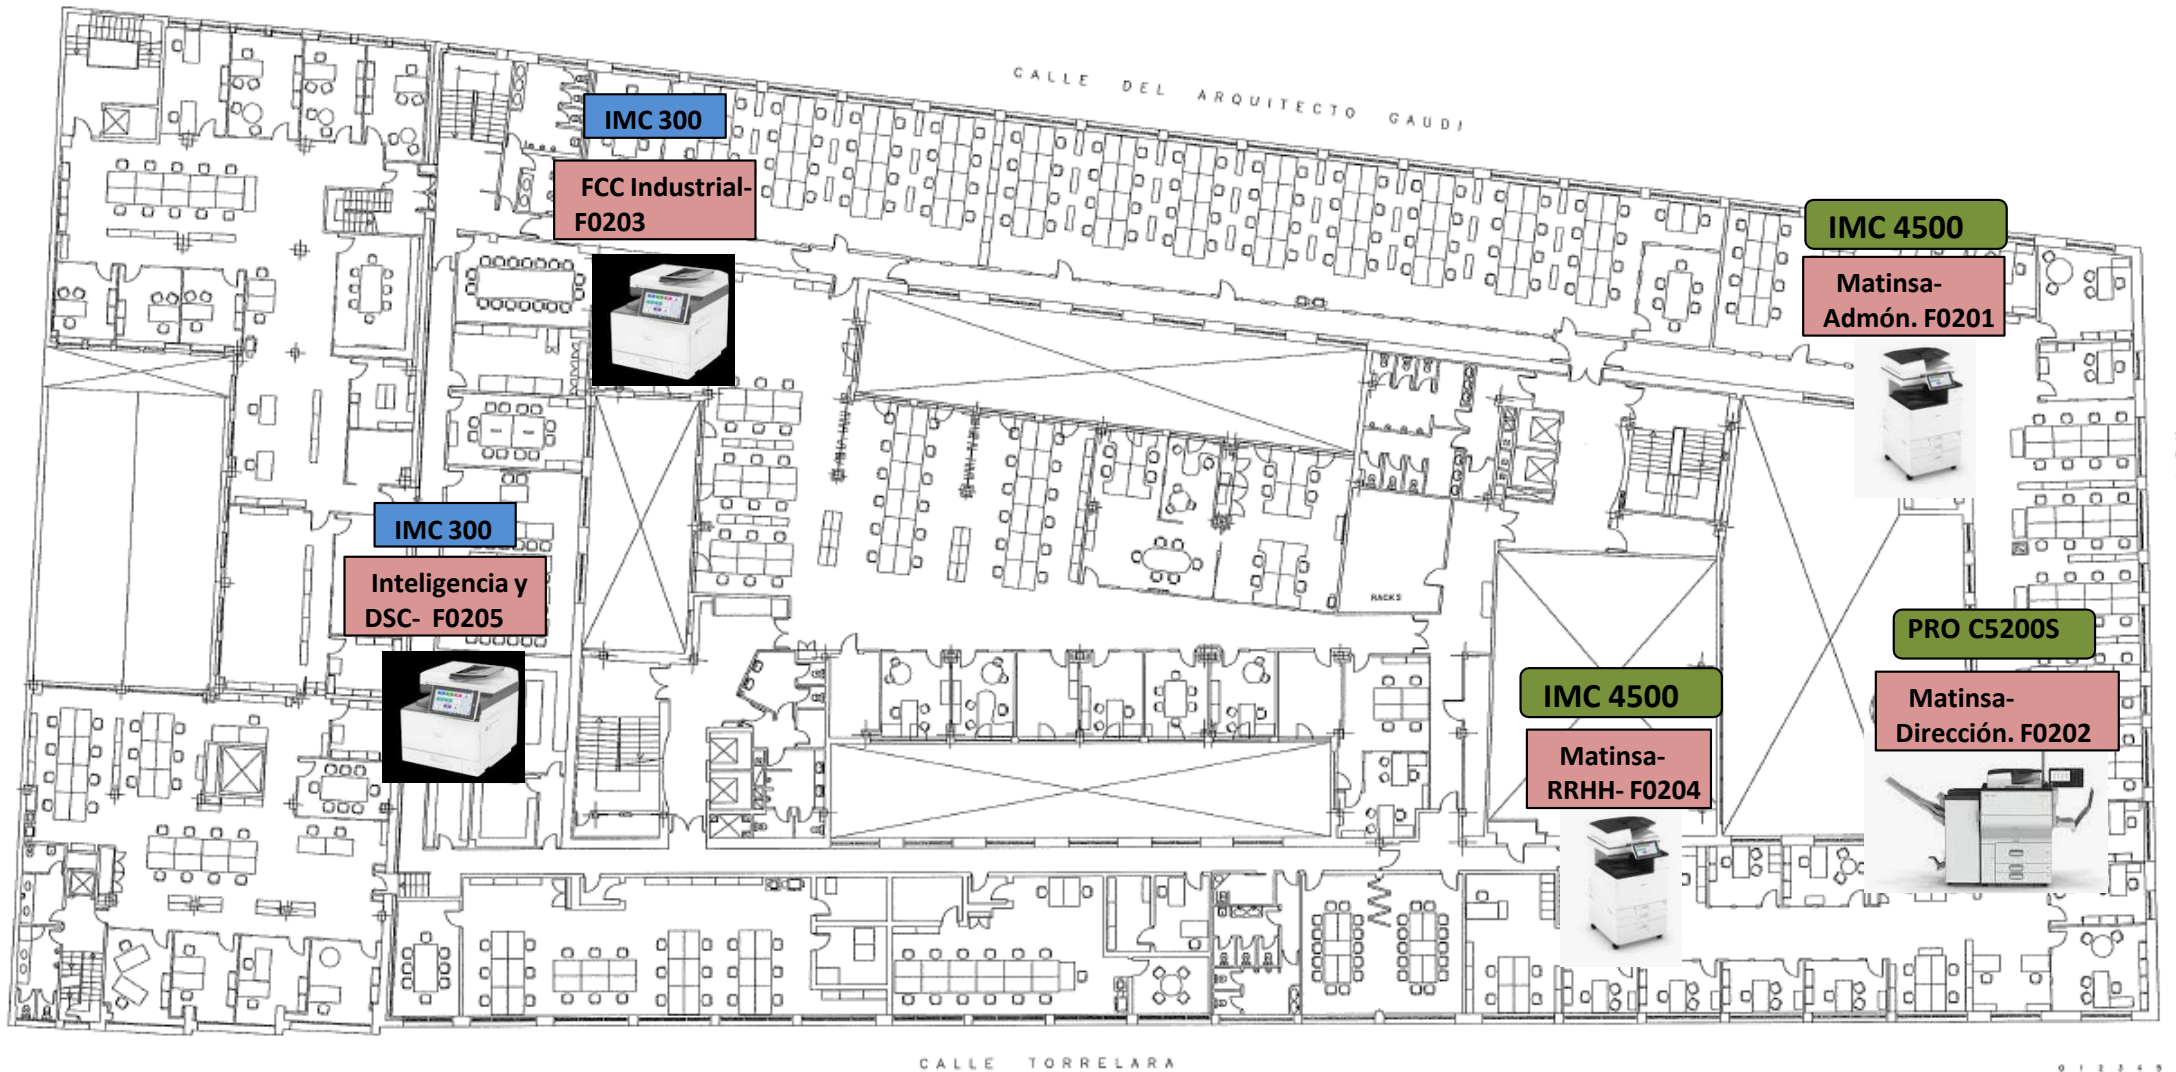

Federico Salmón Planta Baja

IMC 300

MFP A4 COLOR- MULTIFUNCION:IMPRESORA/FOTOCOPIADORA/SCANNER

Recuerda que puedes utilizar cualquiera de los "PrintCorners" del sistema gestionado de impresión

Federico Salmón Planta 1ª

IMC 300

MFP A4 COLOR- MULTIFUNCION:IMPRESORA/FOTOCOPIADORA/SCANNER

IMC 4500

MFP A3 COLOR -Multifunción: Fax / fotocopiadora / impresora / escáner

Federico Salmón Planta 2ª

- IMC 300** MFP A4 COLOR- MULTIFUNCION:IMPRESORA/FOTOCOPIADORA/SCANNER
- IMC 4500** MFP A3 COLOR -Multifunción: Fax / fotocopiadora / impresora / escáner

Federico Salmón Planta 3ª

IMC 4500

MFP A3 COLOR -Multifunción: Fax / fotocopiadora / impresora / escáner

Federico Salmón Planta 4ª

- IMC 300** MFP A4 COLOR- MULTIFUNCION:IMPRESORA/FOTOCOPIADORA/SCANNER
- IMC 4500** MFP A3 COLOR -Multifunción: Fax / fotocopiadora / impresora / escáner