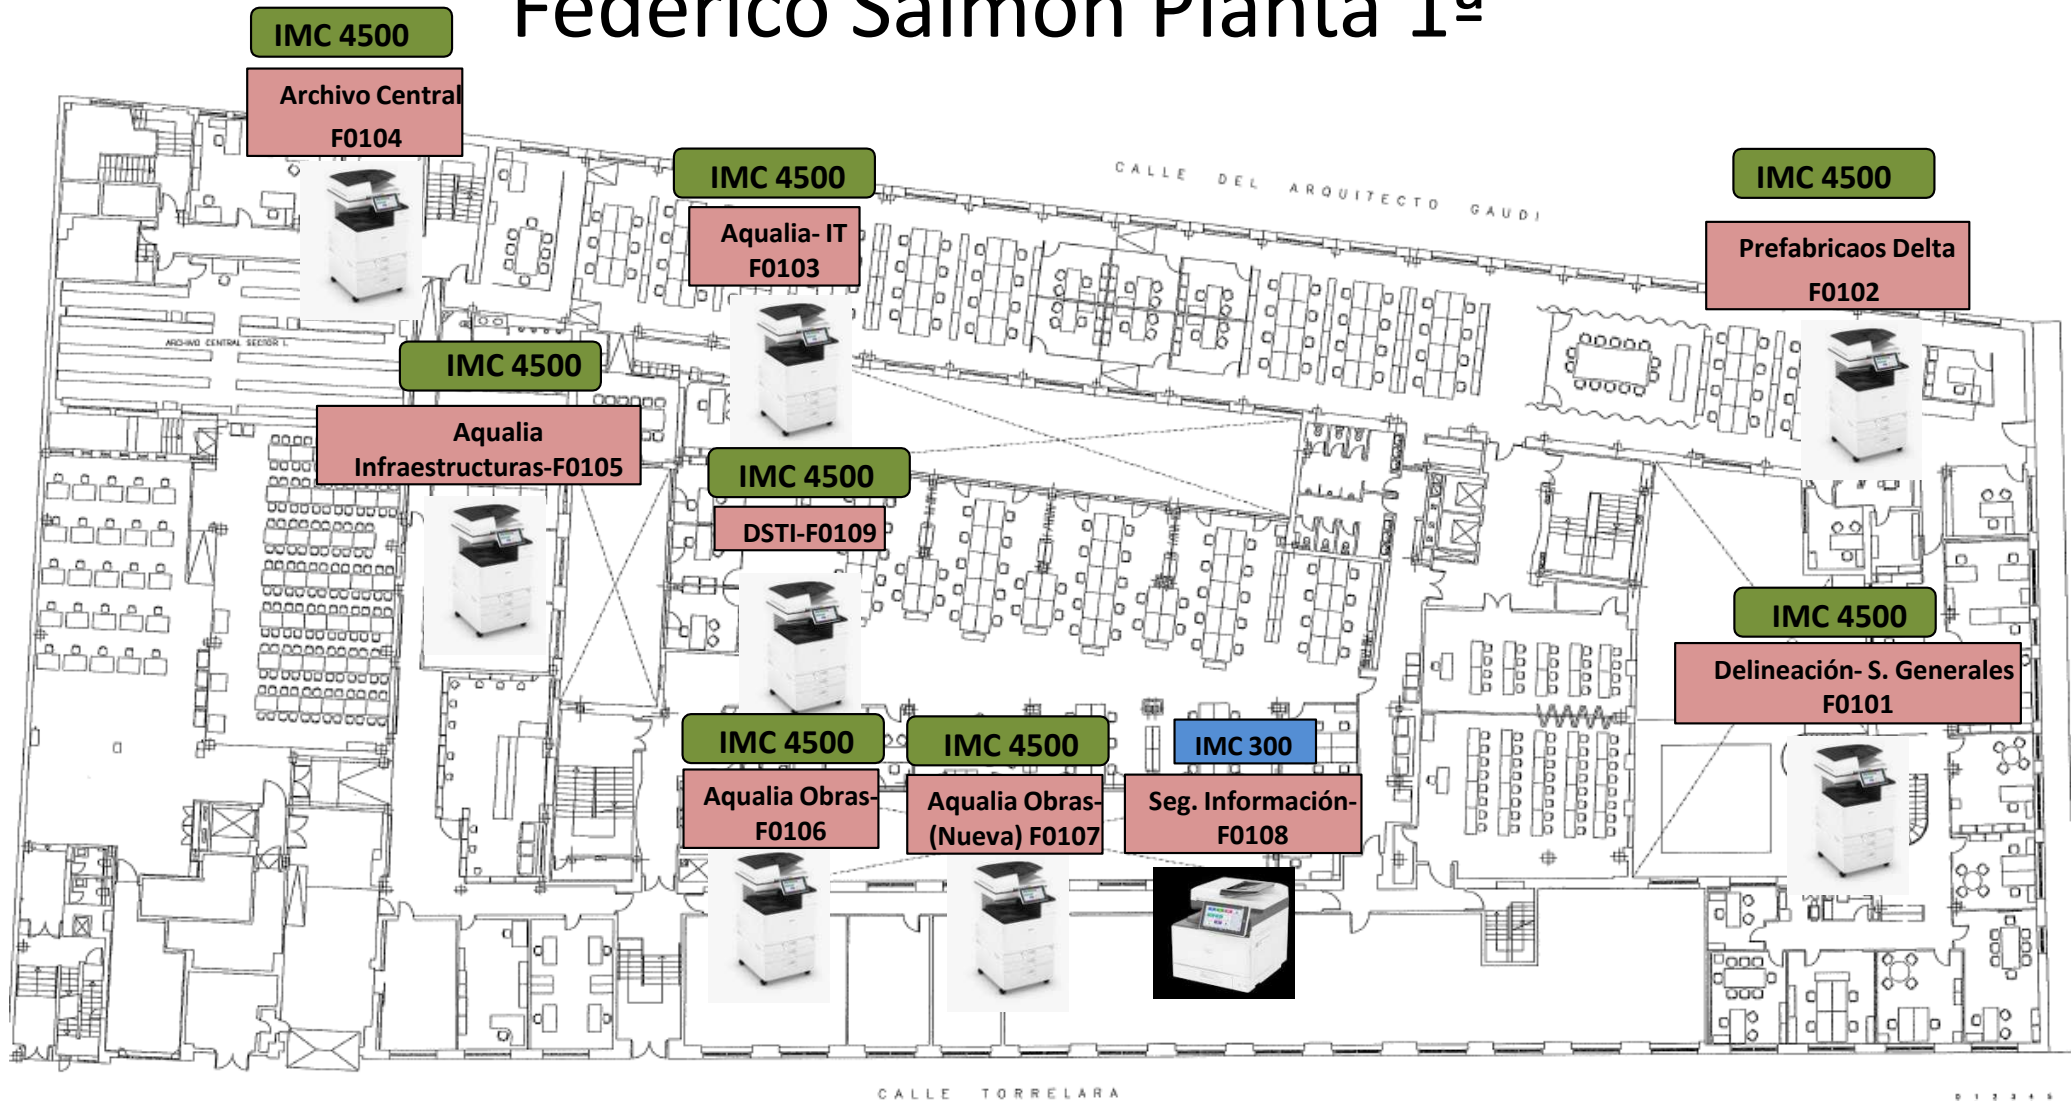

Federico Salmón Planta Baja

IMC 300

MFP A4 COLOR- MULTIFUNCION:IMPRESORA/FOTOCOPIADORA/SCANNER

Recuerda que puedes utilizar cualquiera de los "PrintCorners" del sistema gestionado de impresión

Federico Salmón Planta 1ª

IMC 300

MFP A4 COLOR- MULTIFUNCION:IMPRESORA/FOTOCOPIADORA/SCANNER

IMC 4500

MFP A3 COLOR -Multifunción: Fax / fotocopiadora / impresora / escáner

Federico Salmón Planta 2ª

- IMC 300** MFP A4 COLOR- MULTIFUNCION:IMPRESORA/FOTOCOPIADORA/SCANNER
- IMC 4500** MFP A3 COLOR -Multifunción: Fax / fotocopiadora / impresora / escáner

Federico Salmón Planta 3ª

IMC 4500

MFP A3 COLOR -Multifunción: Fax / fotocopiadora / impresora / escáner

Federico Salmón Planta 4ª

- IMC 300** MFP A4 COLOR- MULTIFUNCION:IMPRESORA/FOTOCOPIADORA/SCANNER
- IMC 4500** MFP A3 COLOR -Multifunción: Fax / fotocopiadora / impresora / escáner